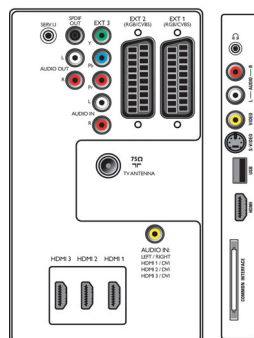

Csatlakoztathatóság

- Ext 1 Scart: Audio B/J, CVBS be/ki, RGB
- Ext 2 Scart: Audio B/J, CVBS be/ki, RGB
- Ext 3: YPbPr, Audió B/J bemenet
- Ext 4: HDMI 1.3
- Ext 5: HDMI 1.3
- Ext 6: HDMI 1.3
- EasyLink (HDMI-CEC): Lejátszás egy gombnyomásra, Készenlét
- Elülső/oldalsó csatlakozók: HDMI 1.3, S-video be, CVBS be, Audió B/J bemenet, Fejhallgató kimenet, USB
- Egyéb csatlakozások: Analóg bal/jobbi audiókimenet, PC audio be, S/PDIF kimenet (koaxiális), Általános interfész

Kapcsoló

- Környezeti hőmérséklet: 5 °C-tól 35 °C-ig
- Tápellátás: 220 - 240 V, 50/60 Hz
- Áramfogyasztás: 270 W
- Készenléti fogyasztás: 0,15 W

Méretek

- Egység méretei (Sz x Ma x Mé): 1163 x 712 x 117 mm
- A készülék méretei állvánnyal (Sz x Ma x Mé): 1163 x 786 x 310 mm
- Tömeg csomagolással együtt: 50,7 kg
- Termék tömege: 29,5 kg
- Termék tömege (+állvány): 36,5 kg
- Doboz méretei (Sz x Ma x Mé): 1287 x 883 x 391 mm
- Színes készülékház: Fekete előlap és fehér hátlap
- A VESA szabvánnyal kompatibilis: 400 x 400 mm

Tartozékok

- Mellékelt tartozékok: Hálózati kábel, Gyors üzembe helyezési útmutató, Felhasználói kézikönyv, Garancialevél, Távezérlő, Elemek a távezérlőhöz

Stereo system					Transmission system					
2CS DK	NICAM DK	2CS BG	NICAM I	NICAM LL	PAL BG	PAL D/K	PAL I	SECAM BG	SECAM DK	SECAM LL
•	•	•	•	•	•	•	•	•	•	•

Kiadás dátuma
2019-06-26

Verzió: 3.0.16

12 NC: 8670 000 36244
EAN: 87 12581 38871 3

© 2019 Koninklijke Philips N.V.
Minden jog fenntartva.

A műszaki adatok előzetes figyelmeztetés nélkül változhatnak. Minden védjegy a Koninklijke Philips N.V. céget, vagy az illető jogtulajdonost illeti

www.philips.com