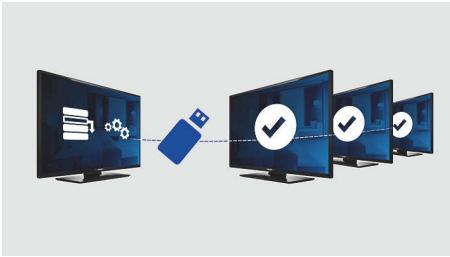

Kenmerken

Dupliceren via USB

U kunt in minder dan een minuut eenvoudig alle (kanaal)programmeringsinstellingen van het ene TV-toestel kopiëren naar andere TV-toestellen. De functie zorgt voor synchroniciteit tussen TV-toestellen en vermindert de tijd en kosten die nodig zijn voor de installatie aanzienlijk.

Volumebeperking

Deze functie stelt vooraf het volumebereik van de TV in, waardoor buitensporige volumeaanpassingen onmogelijk worden en er geen geluidsoverlast wordt veroorzaakt voor de burens.

Vergrendeling installatiemenu

Hiermee wordt niet-geautoriseerde toegang tot installatie- en configuratie-instellingen voorkomen zodat maximaal gebruiksgemak voor de gast kan worden gegarandeerd en onnodige kosten voor het opnieuw programmeren kunnen worden voorkomen.

Laag energieverbruik

De TV's van Philips zijn zo ontworpen dat ze een minimaal energieverbruik hebben. Dit is niet alleen beter voor het milieu, maar zorgt ook voor lagere gebruikskosten.

Geïntegreerd Connectivity Panel

Met het geïntegreerde Connectivity Panel kunnen gasten hun persoonlijke apparaten aansluiten op de TV, zonder hierbij een extern Connectivity Panel te hoeven gebruiken.

LED

Deze TV is uitgerust met de meest geavanceerde LED-verlichtingstechnologie en biedt een opvallende, minimalistische vormgeving gecombineerd met een verbluffende beeldkwaliteit en het laagste energieverbruik in deze categorie. Met LED-achtergrondverlichting bent u verzekerd van een laag energieverbruik en beelden die helder, contrastrijk en scherp zijn en zeer levendige kleuren hebben. Bovendien is het geruststellend om te weten dat LED-verlichtingstechnologie geen schadelijke materialen bevat.