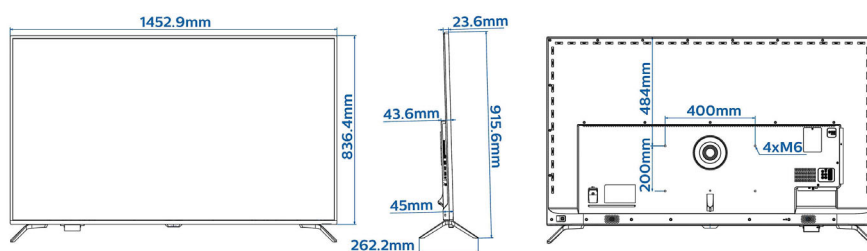

Підтримувана роздільна здатність дисплея

- Тюнер: T2 HEVC: до 3840x2160 при 60 Гц, Інші: до 1920x1080p при 60 Гц
- USB, LAN: HEVC: до 3840x2160 при 60 Гц, Інші: до

- 1920x1080p при 60 Гц
- HDMI 1/2: До 3840x2160p при 60 Гц
- HDMI 3/4: До 3840x2160p при 30 Гц

Тюнер/Прийм/Передача

- Цифрові телевізори: DVB-T/T2/C, HEVC UHD (до 2160p60)
- Відтворення відео: NTSC, PAL
- Аналоговий телевізор: PAL
- Відтворення IP: Multicast, Unicast

Android TV

- ОС: Android™ 5.1 (Lollipop)
- Об'єм пам'яті (флеш): 16 Гб*

Характеристики

- Простота у користуванні: Стиль зображення, Стиль звуку

- Цифрові послуги: ЕДП 8 д., Зараз і далі, MHEG, Телетекст, HbbTV, Субтитри
- Локальне керування: Джойстик

Готельні функції

- Режим готелю: Блокування керування джойстиком, Блокування меню, Блокування меню встановлення, Обмеження гучності
- Режим в'язниці: режим високої безпеки, Блокування тексту/MHEG/USB/ЕДП/субтитрів
- Таймер: Таймер сну, Будильник
- Керування увімкненням: Канал, Функція, Формат зображення, Гучність, Стиль зображення
- Захист від крадіжок: Захист батареї від крадіжок, Замок Kensington
- Керування живленням: Автоматичне увімкнення, Екозапуск/швидкий запуск, WoLAN, WoWLAN
- Додатки: AppControl, Додатки на основі хмари, Додатки Android, Додаток Philips TV Remote App