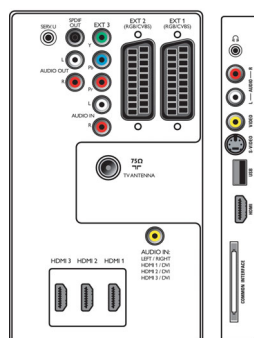

Подключения

- 1-й внешний разъем Scart: Аудиоразъем: левый/правый, Вход/выход CVBS, RGB
- 2-й внешний разъем Scart: Аудиоразъем: левый/правый, Вход/выход CVBS, RGB
- 3-й внешний разъем: YPbPr, Аудиовход — левый/правый
- Ext 4: HDMI v1.3
- Ext 5: HDMI v1.3
- Ext 6: HDMI v1.3
- EasyLink (HDMI-CEC): Запуск воспроизведения одним нажатием, Режим ожидания системы
- Фронтальные/боковые подключения: HDMI v1.3, Вход S-video, Вход CVBS, Аудиовход — левый/правый, Выход для наушников, USB
- Другие подключения: Аналог. аудиовыход: левый/правый, Аудиовход для компьютера, Выход S/PDIF (коаксиальный), Общий интерфейс

Питание

- Температура окружающей среды: 5 °C – 35 °C
- Электропитание: 220-240 В, 50/60 Гц
- Потребляемая мощность: 210 Вт
- Энергопотребление в режиме ожидания: 0,15 Вт

Размеры

- Размеры корпуса (Ш x В x Г): 1046 x 644 x 111 мм
- Размеры устройства с подставкой (Ш x В x Г): 1046 x 716 x 262 мм
- Вес, включая упаковку: 42 кг
- Вес продукта: 22,5 кг
- Вес изделия (с подставкой): 27 кг
- Размеры комплекта (Ш x В x Г): 1151 x 793 x 333 мм
- Совместим с настенным креплением VESA: 400 x 400 мм

Аксессуары

- Входящие в комплект аксессуары: Шнур питания, Краткое руководство, руководство пользователя, Гарантийный сертификат, Пульт ДУ, Батарейки для пульта ДУ

Stereo system					Transmission system					
2CS DK	NICAM DK	2CS BG	NICAM I	NICAM LL	PAL BG	PAL D/K	PAL I	SECAM BG	SECAM DK	SECAM LL
•	•	•	•	•	•	•	•	•	•	•

Дата выпуска 2019-07-19

Версия: 1.0.9

12 NC: 8670 000 35042
EAN: 87 12581 37519 5

© 2019 Koninklijke Philips N.V.
Все права защищены.

Характеристики могут меняться без предварительного уведомления. Торговые марки являются собственностью Koninklijke Philips N.V. или соответствующих владельцев.

www.philips.com