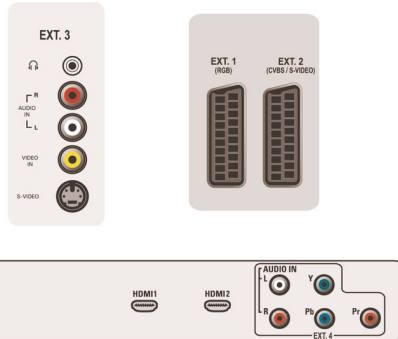

Bağlanılabilirlik

- Ext 1 Skart: Sol/Sağ Ses, CVBS girişi/çıkışı, RGB
- Ext 2 Skart: Sol/Sağ Ses, CVBS girişi/çıkışı, S-video girişi
- Ext 3: S-video girişi, CVBS girişi, Sol/Sağ Ses girişi
- Ext 4: YPbPr, Sol/Sağ Ses girişi
- Ext 5: HDMI
- Ext 6: HDMI
- Skart sayısı: 2
- Diğer bağlantılar: Kulaklık çıkışı, Ortak Arayüz

Güç

- Ortam sıcaklığı: 5 °C - 40 °C
- Şebeke elektrliği: 220 - 240V, 50/60 Hz
- Güç tüketimi: 300 W
- Bekleme durumunda güç tüketimi: < 1 W

Aksesuarlar

- Birlikte Verilen Aksesuarlar: Masa üstü standı, Güç kablosu, Hızlı başlangıç kılavuzu, Kullanım Kılavuzu, Kayıt kartı, Garanti belgesi, Uzaktan Kumanda,

- Uzaktan kumanda pilleri
- İsteğe bağlı aksesuarlar: Yer standı

Boyutlar

- Renkli kabin: Tamamen Siyah kabin ve Yüksek Parlaklıkta deco ön kısım
- Set boyutları (G x Y x D): 1158 x 821 x 117 mm
- Stand dahil boyutları ayarla (G x Y x D): 1158 x 821 x 325 mm
- Ürün ağırlığı: 31 kg
- Ürün ağırlığı (+stand): 41 kg
- Kutu boyutları (G x Y x D): 1260 x 857 x 306 mm
- Ambalajla birlikte Ağırlık: 46 kg
- VESA duvara monte edilmeye uygun: 600 x 400 mm