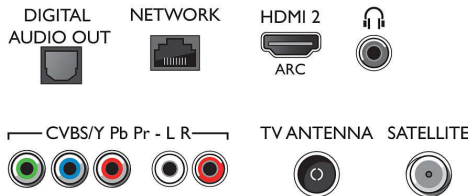

Rear

Yayın tarihi 2023-10-21

Sürüm: 10.1.1

EAN: 87 18863 01492 9

© 2023 Koninklijke Philips N.V.
Tüm hakları saklıdır.

Teknik özellikler üzerinde önceden haber vermeden değişiklik yapılabilir. Ticari markalar, Koninklijke Philips N.V. şirketi veya ilgili kuruluşlara aittir.

www.philips.com

* EPG ve gerçek görünürlük (8 güne kadar) ülke ve operatöre bağlıdır.

* 365 gün boyunca günde 4 saat çalışan bir televizyonun güç tüketimine dayanan, yıl başına kWh enerji tüketimi. Gerçek enerji tüketimi televizyonun nasıl kullanıldığına göre değişir.

* TV, "Ücretsiz" yayınlar için DVB alınımlarını destekler. Bazı DVB operatörleri desteklenmeyebilir. Güncel liste Philips destek web sitesinin SSS bölümünde bulunabilir. Bazı operatörler için Koşullu Erişim veya abonelik gerekmektedir. Daha fazla bilgi için operatörünüze başvurun.

* (Philips) yalnızca belirli Philips oyuncularıyla uyumludur.

* Bu televizyon sadece teknoloji alternatiflerinin olmadığı belirli parçalar veya bileşenlerde, RoHS Yönergesi maddeleri altında mevcut muafiyet ile uyumluluk gösteren oranda kurşun içerir.