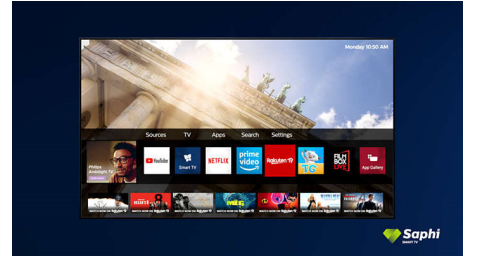

Aksesuarlar

- Birlikte verilen aksesuarlar: Uzaktan Kumanda, 2 x AAA Pil, Güç kablosu, Hızlı başlangıç kılavuzu, Yasal bilgiler ve güvenlik broşürü, Masa üstü stand

Renk ve Kaplama

- TV Önü: Parlak Siyah

50PFS5803/12

Özellikler

Boyutlar

- Philips Geneliği 125 motoru, güzel kontrastlı canlı görüntü ürettiği için görüntü kalitesini optimize eder. Dizinli 300'ün üzerinde uygulama ve oyunlar için genişliği (stand ile): 1275 mm
- Çerçevesizliği (stand ile): 679,0 mm
- Set derinliği (stand ile): 241,4 mm
- Fürlü HD Stand: 11,4 kg
- Güneş Kılıfı: 240 mm'dir. Sıradan HDTV'lerin kutu yüksekliği 200'den fazladır. Gerçekçi bir görüntü için kutu yüksekliği 150'ye kadar yüksek parlaklık, inanılmaz kontrast ve gerçekçi renklerle sunar.
- Duvara montaja uyumlu: 200 x 200 mm
- Philips Stand Geneliği: 938,0 mm

Philips uygulama galerisi Smart TV'nizi internete bağlar bağlamaz erişebileceğiniz birçok çevrimiçi uygulama sunar. Çok kolay! TV'nizi açıp internete bağlayın ve yepyeni çevrimiçi eğlence dünyasını keşfetmeye başlayın.

PTV ve SAPHI

Philips uygulama galerisi Smart TV'nizi internete bağlar bağlamaz erişebileceğiniz birçok çevrimiçi uygulama sunar. Çok kolay! TV'nizi açıp internete bağlayın ve yepyeni çevrimiçi eğlence dünyasını keşfetmeye başlayın.

SAPHI

Hızlı ve sezgisel bir işletim sistemi olan SAPHI sayesinde Philips Smart TV'nizi keyifle kullanırsınız. Muhteşem görüntü kalitesinin ve tek bir düğmeyle net, simge tabanlı menüye erişimin keyfini çıkarın. TV'nizi kolaylıkla kullanın ve YouTube, Netflix ve daha fazlasını içeren Philips Smart TV uygulamalarını hızlıca erişin.