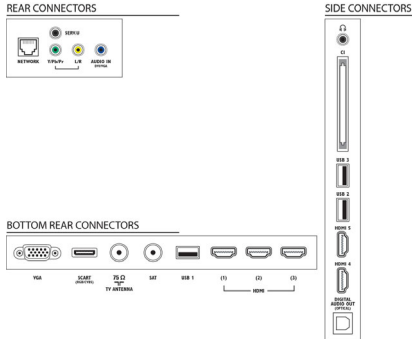

Tuner/Alım/İletim

- Dijital TV: DVB-C MPEG2*, DVB-C MPEG4*, DVB-S2 MPEG4 HD, DVB-T MPEG2*, DVB-T MPEG4*, DVB-S HD+ desteği (Astra)
- Video Oynatma: NTSC, PAL, SECAM

Güç

- Şebeke elektrliği: AC 220 - 240 V 50/60 Hz
- Ortam sıcaklığı: 5 °C - 35 °C
- Enerji Etiket Sınıfı: A+
- AB Enerji Etiketine uygun güç: 54 W
- Yıllık enerji tüketimi: 75 kWh s
- Bekleme modunda güç tüketimi: < 0,15 W
- Güç Tasarrufu Özellikleri: Otomatik kapama zamanlayıcı, Ekonomik mod, Işık sensörü, Görüntü

- dondurma (radyo için)
- Kapalı modu güç tüketimi: < 0,01 W

Boyutlar

- Kutu boyutları (G x Y x D): 1042 x 710 x 130 mm
- Set boyutları (G x Y x D): 958 x 584,77 x 29,4 mm
- Stand dahil boyutları ayarla (G x Y x D): 958 x 627,28 x 234 mm
- Ürün ağırlığı: 12,9 kg
- Ürün ağırlığı (+stand): 15,15 kg
- Duvar montajına uygun: 400 x 400 mm

Aksesuarlar

- Birlikte verilen aksesuarlar: Güç kablosu, Uzaktan Kumanda, 2 x AAA Pil, Dönebilen masaüstü standı, Hızlı başlangıç kılavuzu, Yasal bilgiler ve güvenlik broşürü, SCART Adaptörü, Komponent kablo adaptörü, Smart TV Hızlı Kılavuzu, Garanti Belgesi, 4x Pasif 3D Gözlük
- İsteğe bağlı aksesuarlar: 3D gözlük PTA416, 3D gözlük PTA426, 3D gözlük Oyun kiti PTA436

Yayın tarihi 2019-06-22

Sürüm: 6.0.7

12 NC: 8670 000 86014
EAN: 87 12581 63031 7

© 2019 Koninklijke Philips N.V.
Tüm hakları saklıdır.

Teknik özellikler üzerinde önceden haber vermeden değişiklik yapılabilir. Ticari markalar, Koninklijke Philips N.V. şirketi veya ilgili kuruluşlara aittir.

www.philips.com

- Net TV: Ülkenizde bulunan servisleri için www.philips.com/smartyv adresini ziyaret edin.
- USB kaydı sadece TV IP tabanlı Elektronik Program Kılavuzu kapsamındaki dijital kanallarda yapılabilir (ülke ve kanal sınırlamaları olabilir); kayıtlar yayın kopya koruması (CI+) ile sınırlanabilir. İnternet bağlantısı gerekir.
- Wi-Fi Smart Screen 2012 sonbaharından itibaren yazılım güncelleştirilmesi ile kullanılabilir.
- DivX Certified® - HD 1080p'e kadar asıl içerik dahil DivX® video oynatabilir.
- Skype kamera ayrı satılır.
- Ebeveynler, 3D izleme sırasında çocuklarının yanında bulunmalı ve yukarıda belirtilen rahatsızlıklardan birini yaşamadıklarından emin olmalıdır. 3D izleme, görsel sistemleri tam olarak geliştirmemiş olduğundan 6 yaş altındaki çocuklara önerilmez.
- Bu TV, 'Ücretsiz' yayınlar için DVB alımları destekler. Bazı DVB operatörleri desteklenmeyebilir. Güncel liste Philips destek web sitesinin SSS bölümünde bulunabilir. Bazı operatörler için Koşullu Erişim veya abonelik gerekmektedir. Daha fazla bilgi için operatörünüze başvurun.
- 365 gün boyunca günde 4 saat çalışan bir televizyonun güç tüketimine dayanan, yıl başına kWh enerji tüketimi. Gerçek enerji tüketimi televizyonun nasıl kullanıldığına göre değişir.
- 8 günlük EPG servisi, her ülke için geçerli değildir.
- Cihaz Macaristan karasal, açık erişim dijital televizyon yayın alımına uygundur.