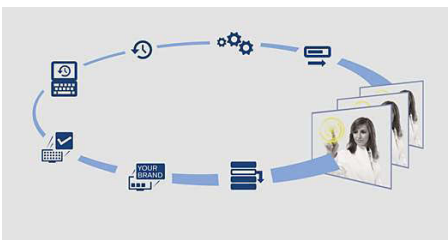

## SmartInstall

A SmartInstall révén könnyedén üzembe helyezheti és karbantarthatja TV-készülékeit. Egy egyszerűen használható webes eszköz segítségével távolról konfigurálhatja és

helyezheti üzembe TV-készülékeit, anélkül, hogy bármelyik szobába be kellene mennie! Ezzel időt takarít meg, és biztosítja vendégei zavartalan pihenését. Legyen szó a szálloda információs oldalainak frissítéséről vagy új csatornák beüzemeléséről, a SmartInstall mindenre alkalmas.