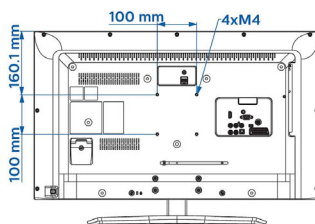

Jellemzők

- Egyszerű használat: Képstílus, Hangstílus,

Képfórmátum

- Digitális szolgáltatások: 8d elektronikus műsorfüzet (EPG), Now&Next, MHEG, Teletext, HbbTV
- Helyi vezérlés: Botkormány

Vendéglátási funkciók

- Hotel üzemmód: Joystick-vezérlés zár, Menüzárr, Csatornabeállító menüzárr, Hangerő-korlátozás
- Fegyintézeti mód: Fokozott biztonság üzemmód, TXT/MHEG/USB/EPG/Feliratzár
- Időzítő: Elalváskapcsoló, Ébresztőóra, Ébresztés csatorna, Ébresztőhangok
- Bekapcsolás szabályzó: Csatorna, Szolgáltatás, Képfórmátum, Hangerő
- Lopásgátló: Akkumulátoros lopásgátló védelem, Kensington zár
- Teljesítmény-szabályozás: Automatikus BE, Zöld/

gyorsindítás

- Az ön márkája: SmartInfo, Üdvözlő logó, Üdvözlő üzenet, Testre szabható kezelőfelület (HTML)
- Óra: Óra készenléti üzemmódban, Sötétben fluoreszkáló RC gomb, Képernyőn megjelenő óra, Opcionális külső óra
- SmartInfo: HTML5 böngésző, Interaktív sablonok, Diavetítés
- Másolás és firmware frissítés: Instant Initial Cloning - azonnali másolás kezdéskor, USB-n/RF-en keresztül
- CMND&Control: Offline csatornaszerkesztő, Offline beállítászerkesztő, Távoli kezelés rádiófrekvencián keresztül, CMND&Create
- Vezérlés: Automatikus csatornafrissítés blokkolása, Soros Xpress Protocol
- Interaktív DRM: VSecure
- Bevetelgenerálás: MyChoice