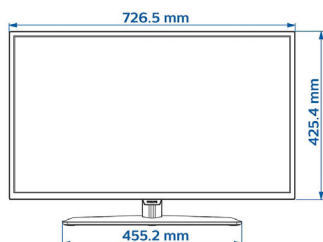

Jellemzők

- Egyszerű használat: Képstílus, Hangstílus,

Képfórmátum

- Digitális szolgáltatások: 8d elektronikus műsorfüzet (EPG), Now&Next, MHEG, Teletext, HbbTV
- Helyi vezérlés: Botkormány

Vendéglátási funkciók

- Hotel üzemmód: Joystick-vezérlés zár, Menüzárr, Csatornabeállító menüzárr, Hangerő-korlátozás
- Fegyintézeti mód: Fokozott biztonság üzemmód, TXT/MHEG/USB/EPG/Feliratzár
- Időzítő: Elalváskapcsoló, Ébresztőóra, Ébresztés csatorna, Ébresztőhangok
- Bekapcsolás szabályzó: Csatorna, Szolgáltatás, Képfórmátum, Hangerő
- Lopásgátló: Akkumulátoros lopásgátló védelem, Kensington zár
- Teljesítmény-szabályozás: Automatikus BE, Zöld/

gyorsindítás

- Az ön márkája: SmartInfo, Üdvözlő logó, Üdvözlő üzenet, Testre szabható kezelőfelület (HTML)
- Óra: Óra készenléti üzemmódban, Sötétben fluoreszkáló RC gomb, Képernyőn megjelenő óra, Opcionális külső óra
- SmartInfo: HTML5 böngésző, Interaktív sablonok, Diavetítés
- Másolás és firmware frissítés: Instant Initial Cloning - azonnali másolás kezdéskor, USB-n/RF-en keresztül
- CMND&Control: Offline csatornaszerkesztő, Offline beállítászerkesztő, Távoli kezelés rádiófrekvencián keresztül, CMND&Create
- Vezérlés: Automatikus csatornafrissítés blokkolása, Soros Xpress Protocol
- Interaktív DRM: VSecure
- Bevetelgenerálás: MyChoice