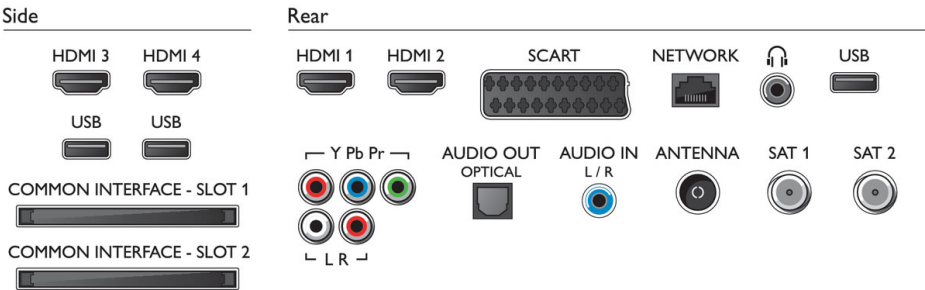

- Tüm HDMI'larda bilgisayar girişleri: 4K Ultra HD 3840x2160'a kadar, 60 Hz'de
- Tüm HDMI'larda video girişleri: 4K Ultra HD 3840x2160p'ye kadar, @ 24, 25, 30, 50, 60 Hz

Tuner/Alım/İletim

- Dijital TV: 2x DVB-T/T2/C/S/S2, Astra HD+ desteği
- MPEG Desteği: MPEG2, MPEG4

- Video Oynatma: NTSC, PAL, SECAM
- TV Program rehberi*: 8 günlük Elektronik Program Rehberi
- Sinyal gücü göstergesi
- Teletext: 1200 sayfa Yardımlı Metin

Güç

- Şebeke elektriği: AC 220 - 240 V 50/60 Hz
- Ortam sıcaklığı: 5°C - 35°C
- AB Enerji Etiketine uygun güç: 115 W
- Yıllık enerji tüketimi: 160 kW s
- Enerji Etiket Sınıfı: A+
- Bekleme modunda güç tüketimi: < 0,3 W
- Kapalı modu güç tüketimi: < 0,3 W
- Güç Tasarrufu Özellikleri: Otomatik kapama zamanlayıcı, Işık sensörü, Görüntü dondurma (radyo için)

Boyutlar

- Kutu boyutları (G x Y x D): 1589 x 1039 x 332 mm
- Set boyutları (G x Y x D): 1447 x 839 x 36 mm
- Stand dahil boyutları ayarla (G x Y x D): 1574 x 892 x 276 mm
- Ürün ağırlığı: 24,6 kg
- Ürün ağırlığı (+stand): 27,4 kg
- Ambalajla birlikte Ağırlık: 47,8 kg
- VESA duvara monte edilmeye uygun: 200 x 200 mm
- Kaplama (arka): Siyah
- Kaplama (ön): Koyu gri fırçalanmış
- Kaplama (yan): Koyu gri parlak kaplama

Aksesuarlar

- Birlikte verilen aksesuarlar: Kablosuz Subwoofer, 2 x 3D aktif gözlük, Arc stand, Uzaktan Kumanda, 2 x AA Pil, Güç kablosu, Hızlı başlangıç kılavuzu, Yasal bilgiler ve güvenlik broşürü
- İsteğe bağlı aksesuarlar: Aktif gözlük PTA509, Aktif Gözlük PTA519

Connections

Yayın tarihi 2022-04-26

Sürüm: 6.3.2

12 NC: 8670 001 10292
EAN: 87 12581 70561 9

© 2022 Koninklijke Philips N.V.
Tüm hakları saklıdır.

Teknik özellikler üzerinde önceden haber vermeden değişiklik yapılabilir. Ticari markalar, Koninklijke Philips N.V. şirketi veya ilgili kuruluşlara aittir.

www.philips.com

* Philips TV Remote uygulaması ve ilgili işlevler TV modeli ve ülkenin yanı sıra akıllı aygıtın modeli ve İşletim Sistemine göre farklılık gösterir. Daha fazla bilgi için lütfen şu adresi ziyaret edin: www.philips.com/TV.

* İmleç özelliği kullanılan Smart TV Uygulamasına bağlıdır.

* Android Uygulaması teklifleri ülkeden ülkeye farklılık gösterir. Daha fazla bilgi için lütfen ülkenizdeki Google Play Store'u ziyaret edin.

* Smart TV uygulamasının ülkenizde sunduğu hizmetleri öğrenmek için, www.philips.com/TV adresini ziyaret edin

* USB kayıt özelliği sadece dijital kanallarda kullanılabilir, kayıtlar yayın kopya koruması (CI+) tarafından sınırlanabilir. Ülke ve kanal kısıtlamaları uygulanabilir.

* Android, Google Play ve diğer markalar Google Inc. şirketinin ticari markalarıdır.

* Ebeveynler, 3D izleme sırasında çocuklarının yanında bulunmalı ve yukarıda belirtilen rahatsızlıklardan birini yaşamadıklarından emin olmalıdır. 3D izleme, görsel sistemleri tam olarak gelişmemiş olduğundan 6 yaş altındaki çocuklara önerilmez.

* Bu TV, 'Ücretsiz' yayınlar için DVB alımlı destekler. Bazı DVB operatörleri desteklenmeyebilir. Güncel liste Philips destek web sitesinin SSS bölümünde bulunabilir. Bazı operatörler için Koşullu Erişim veya abonelik gerekmektedir. Daha fazla bilgi için operatörünüze başvurun.

* 365 gün boyunca günde 4 saat çalışan bir televizyonun güç tüketimine dayanan, yıl başına kWh enerji tüketimi. Gerçek enerji tüketimi televizyonun nasıl kullanıldığına göre değişir.

* EPG ve güç görünürlük (8 güne kadar) ülkeye ve operatöre bağlıdır.

* (Philips) yalnızca belirli Philips oyuncaklarıyla uyumludur.