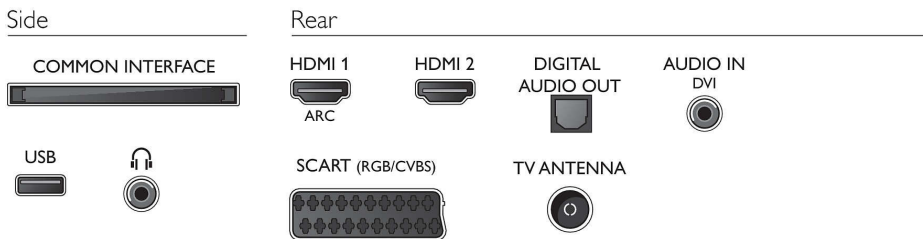

Virta

- Verkkovirta: Vaihtovirta: 220–240 V, 50/60 Hz
- Ympäristön lämpötila: 5–35 °C
- Virrankulutus valmiustilassa: $0,3\text{ W}$
- Energiatehokkuusluokka: A+
- EU:n energiatehokkuusmerkintä: 32 W
- Virransäätöominaisuudet: Automaattinen virrankatkaisujärjestelmä, Eco-tila, Kuvanmykistys (radio)
- Virrankulutus laitteen ollessa sammutettuna: 0,5
- Vuosittainen energiankulutus: 47 kWh
- Onko laitteessa lyijyä: Kyllä*
- Elohopeasisältö: 0 mg

Lisätarvikkeet

- Mukana tulevat lisätarvikkeet: Kaukosäädin, 2 AAA-paristoa, Pöytäjalusta, Virtajohto, Pikaopas, Laki- ja turvallisuusseite

Mitat

- Laitteen leveys: 726 mm
- Laitteen korkeus: 439 mm
- Laitteen syvyys: 77 mm
- Laitteen paino: 4,9 kg
- Laitteen leveys (jalustan kanssa): 726 mm
- Laitteen korkeus (jalustan kanssa): 477 mm
- Laitteen syvyys (jalustan kanssa): 171 mm
- Tuotteen paino (+jalusta): 5 kg
- Laatikon leveys: 786 mm
- Laatikon korkeus: 506 mm
- Laatikon syvyys: 131 mm
- Paino pakattuina: 6,7 kg
- Sopii seinätelineeseen: 100 x 100 mm
- TV:n jalustan leveys: 341,47 mm

Connections

Julkaisupäivä 2023-10-21

Versio: 2.0.1

EAN: 87 18863 00760 0

© 2023 Koninklijke Philips N.V.
Kaikki oikeudet pidätetään.

Tiedot voivat muuttua ilman erillistä ilmoitusta.
Tavaramerkit ovat Koninklijke Philips N.V:n tai omistajiensa omaisuutta.

www.philips.com

* Ohjelmaoppaan sisältö (enintään 8 päivää) vaihtelee maittain ja palveluntarjoajan mukaan.

* Energiankulutus ilmoitetaan kilowattitunteina vuodessa, ja se perustuu virrankulutukseen, jossa televisiota käytetään 4 tuntia päivässä 365 päivän ajan. Todellinen energiankulutus riippuu television käytöstä.

* TV tukee maksuttomien kanavien DVB-vastaanottoa. Kaikkia DVB-operaattoreita ei ehkä tueta. Ajantasainen luettelo on Philips-tukisivuston FAQ-osassa. Jotkin operaattorit saattavat edellyttää CA-moduulia ja tilausta. Kysy lisätietoja operaattorilta.

* (Philips) yhteensopiva vain tietyin Philips-soittimen kanssa.