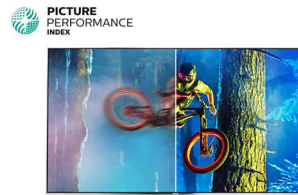

Picture Performance Index

Picture Performance Index yhdistää Philipsin näyttötekniikan ja edistyneet kuvankäsittelytekniikat ja parantaa jokaista kuvan elementtiä: terävyyttä, liikettä, kontrastia ja värintoistoa. Lähteestä riippumatta kuva on aina kristallinkirkas ja yksityiskohtainen ja siinä on uskomatonta syvyyttä. Erinomainen värintoisto näyttää

mustan mustana, valkoisen valkoisena ja ihonvärit kauniin luonnollisina.

2 HDMI-tuloa ja Easylink

Vähennä johtoviidakkoa käyttämällä yhtä HDMI-kaapelia kuva- ja äänisignaalin välittämiseen laitteista televisioon. Signaalit siirtyvät siinä pakkaamattomina, joten laatu pysyy samana lähteestä ruutuun. HDMI-liitännän ja Philips EasyLinkin ansiosta yksi kaukosäädin riittää useimpien television, DVD- ja Blu-ray-soittimen, digisoittimen ja kotiteatterin toimintojen ohjaamiseen.