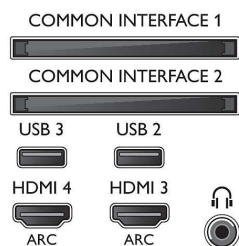

Android™-os 4K UHD Ultra Slim TV
139 cm-es (55"-es) 4K Ultra HD LED TV, Quad Core, 16 GB-os, bővíthető, DVB-T/T2/C/S/S2 kettős hangolóegység

55PUS7170/12

Műszaki adatok

Ambilight

- Ambilight szolgáltatások: Ambilight+hue, Játék üzemmód, Beépített Ambilight+Hue, A fal színéhez alkalmazkodó, A fal távolságához alkalmazkodó, Lounge üzemmód, Ambilight 3D-hez
- Ambilight változat: 3 oldalas

Kép/Kijelző

- Képfórmátum: 16:9
- Átlós képernyőméret (hüvelyk): 55 hüvelyk

- Átlós képernyőméret (metrikus): 139 cm
- Kijelző: 4K Ultra HD LED
- Panel felbontása: 3840x2160
- 3D: Passzív 3D, Játék teljes képernyőn 2 résztvevővel*, 2D - 3D átalakítás, Automatikus 3D felismerés
- Fényerő: 400 cd/m²
- Képfeldolgozó rendszer: Pixel Precise Ultra HD
- Képjávitás: Natural Motion (Természetes mozgás), 800 Hz-es Perfect Motion Rate, Micro Dimming

Pro, Ultra felbontás

Támogatott képernyőfelbontás

- Számítógép bemenetek az összes HDMI-n: 60 Hz-en, max. 4K Ultra HD 3840x2160,
- Videobemenetek az összes HDMI-n: 24, 25, 30, 50, 60 Hz mellett, max. 4K Ultra HD 3840x2160p,

Hangolóegység/Vétel/Adás

- Kettős hangolóegység

Connections

Side