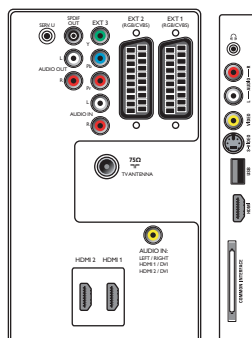

- Antenneinngang: 75 ohm koaksial (IEC75)

- TV-system: PAL I, PAL B/G, PAL D/K, SECAM B/G, SECAM D/K, SECAM L/L', DVB COFDM 2/8k
- Videoavspilling: NTSC, SECAM, PAL
- DVB: DVB-T MPEG4*
- Tunerbånd: Hyperbånd, S-kanal, UHF, VHF
- Tunervisning: PLL

Tilkoblingsmuligheter

- Ext 1 Scart: Audio v/h, CVBS inn/ut, RGB
- Ext 2 Scart: Audio v/h, CVBS inn/ut, RGB
- Ext 3: YPbPr, Audio v/h inn
- Ext 4: HDMI v 1.3
- Ext 5: HDMI v 1.3
- EasyLink (HDMI-CEC): Ettrykks spill, Systemstandby
- Front-/sideilkoblinger: HDMI v 1.3, S-video inn, CVBS inn, Audio v/h inn, Hodetelefonutgang, USB
- Andre tilkoblinger: Analog audio venstre/høyre ut, PC-lyd inn, S/PDIF ut (koaksial), Felles grensesnitt

Strøm

- Omgivelsestemperatur: 5 °C til 35 °C
- Lysnett: 220-240 V, 50/60 Hz
- Effektforbruk: 270 W
- Effektforbruk i standby: 0,15 W

Mål

- Mål på apparat (B x H x D): 1163 x 712 x 117 mm
- Mål for apparat med stativ (B x H x D): 1163 x 786 x 310 mm
- Vekt, inkl. emballasje: 50,7 kg
- Produktvekt: 29,5 kg
- Produktvekt (+stativ): 36,5 kg
- Eskemål (B x H x D): 1287 x 883 x 391 mm
- Kabinettfarge: Svart dekorfront og hvitt bakdeksel
- VESA-veggfeste kompatibel: 400 x 400 mm

Tilbehør

- Vedlagt tilbehør: Nettledning, Hurtigstartveiledning, Bruksanvisning, Garantisertifikat, Fjernkontroll, Batterier til fjernkontroll

Stereo system					Transmission system					
2CS DK	NICAM DK	2CS BG	NICAM I	NICAM LL	PAL BG	PAL D/K	PAL I	SECAM BG	SECAM DK	SECAM LL
•	•	•	•	•	•	•	•	•	•	•

Utgivelsesdato
2009-05-26

Versjon: 2.0.18

12 NC: 8670 000 36583
EAN: 87 12581 39146 1

© 2009 Koninklijke Philips Electronics N.V.
Alle rettigheter forbeholdt.

Spesifikasjonene kan endres uten varsel. Varemerker tilhører Koninklijke Philips Electronics N.V. eller deres respektive eiere.

www.philips.com