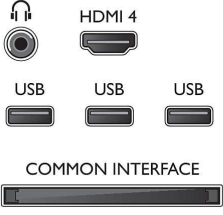

Teknik Özellikler

Ambilight

- Ambilight Özellikleri: Duvar rengine uyarlanma, Dinlenme ışık modu
- Ambilight Versiyonu: 3 taraflı XL

Görüntü/Ekran

- En-boy oranı: 16:9
- Çapraz ekran boyutu (inç): 55 inç
- Çapraz ekran boyutu (metrik): 140 cm
- Ekran: LED Full HD

- Ekran çözünürlüğü: 1920x1080p
- 3D: 2 Kişilik Tam Ekran Oyun*, 3D Derinlik ayarı, 2D - 3D dönüştürme, Easy 3D
- Parlaklık: 400 cd/m²
- Görüntü geliştirme: Pixel precise HD, Micro Dimming, 700 Hz Perfect Motion Rate, Mükemmel 3D Doğal Hareket
- Dinamik ekran kontrastı: 500.000:1

Desteklenen Ekran Çözünürlüğü

- Bilgisayar girişleri: 60 Hz'de 1920x1080 değerine kadar
- Video girişleri: 24, 25, 30, 50, 60 Hz, 1920x1080p değerine kadar

Tuner/Alım/İletim

- Dijital TV: DVB-T/C/S/S2
- Video Oynatma: NTSC, PAL, SECAM
- MPEG Desteği: MPEG2, MPEG4

Connections

Side