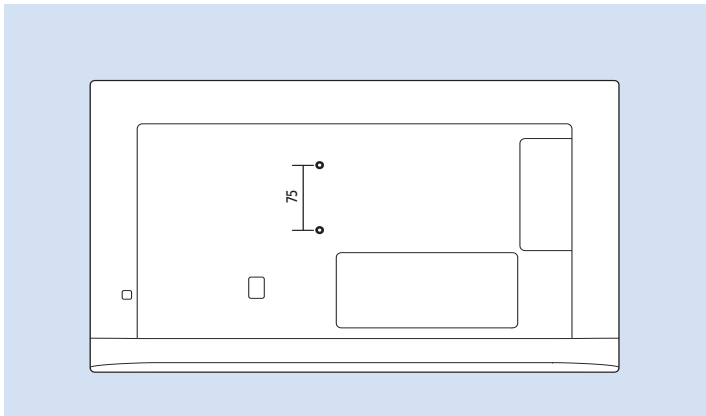

### USB 隨身碟

VESA M4 x 2

24"  
60cm

協助說明

\*使用手冊包含限用物質標示說明書。

[www.philips.com/TVsupport](http://www.philips.com/TVsupport)

所有註冊和未註冊的商標是其各自所有者的財產。

規格如有變更，恕不另行通知。