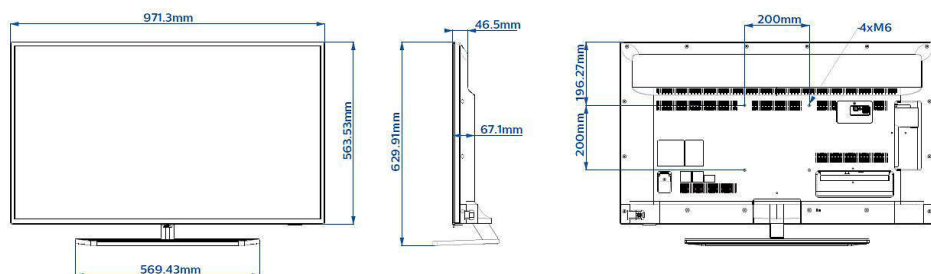

Поддерживаемое разрешение дисплея

- Тюнер: Другие: до 1920 x 1080p при 60 Гц, T2 HEVC: до 3840 x 2160 при 60 Гц
- USB, LAN: HEVC: до 3840 x 2160 при 60 Гц, Другие: до 1920 x 1080p при 60 Гц
- HDMI 1/2: До 3840 x 2160p при 60 Гц
- HDMI 3: До 3840 x 2160p при 30 Гц

Тюнер/прием/передача

- Цифровое ТВ: DVB-T/T2/C, HEVC UHD (до 2160p60)
- Аналоговое телевидение: PAL
- Воспроизведение через IP: Мультивещание, Unicast, Каналы приложения OTT

Android TV

- ОС: Android™ 7.0 (Nougat)
- Объем флэш-памяти: 16 ГБ*

Особенности

- Удобство использования: Стиль изображения, Стиль звука
- Цифровые сервисы: Электронный гид телепередач на 8 дней, Сейчас и далее, MHEG, Телетекст, HbbTV,

Субтитры

- Внешние элементы управления: Джойстик

Специальные гостиничные функции

- Гостиничный режим: Блокировка джойстика, Блокировка меню, Блокировка меню установки, Ограничение громкости
- Режим ограничения для особых учреждений: Режим повышенной безопасности, TXT/MHEG/USB/электронный гид телепередач/блокировка субтитров
- Таймер: Таймер отключения, Сигнал будильника, Выбор канала для будильника, Звуки будильника
- Настройка экрана запуска: Канал, Функция, Формат изображения, Громкость, Стиль изображения
- Регулятор мощности: Режим быстрого запуска,