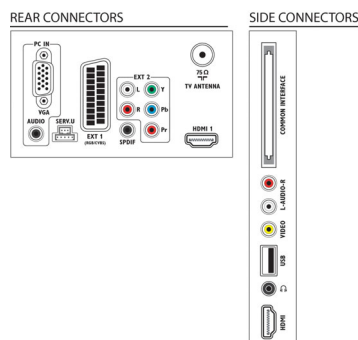

Gemak

- Elektronische programmagids: Elektronische

- programmagids voor 8 dagen
- Gemakkelijk te installeren: Zenderinstallatiewizard, Apparaataansluitwizard, Instellingenwizard
- Gebruiksgemak: Home-knop
- Aanpassingen van beeldformaat: 4:3, Automatisch opvullen, Automatisch zoomen, Filmformaat 14:9, Filmformaat 16:9, Ondertitelzoom, Superzoom, Breedbeeld
- Teletext: Smart Text-geheugen voor 1000 pagina's
- Firmware-upgrade mogelijk: Auto-upgradewizard voor firmware, Firmware-upgrade mogelijk via USB

Tuner/ontvangst/transmissie

- Digitale TV: DVB-C MPEG2*, DVB-C MPEG4*, DVB-T MPEG2*, DVB-T MPEG4*
- Videoweergave: NTSC, PAL, SECAM

Vermogen

- Netstroom: AC 220-240 V, 50-60 Hz
- Omgevingstemperatuur: 5 tot 35 °C
- Energieklasse: B
- Europees energielabel (vermogen): 33 W
- Stroomverbruik in stand-bystand: 0,3 W
- Funcities voor energiebesparing: Eco-modus, Eco-instellingenmenu, Beeld uit (voor radio)
- Aanwezigheid lood: Ja*

Afmetingen

- Afmetingen van doos (B x H x D): 545 x 750 x 144 mm
- Afmetingen van set (B x H x D): 641,5 x 428,3 x 38,7 mm
- Afmetingen apparaat (met standaard) (B x H x D): 641,5 x 428,3 x 166,4 mm
- Gewicht van het product: 8,3 kg
- Gewicht (incl. standaard): 8,98 kg
- Compatibel met VESA-wandmontagesysteem: 100 x 100 mm

Accessoires

- Meegeleverde accessoires: Netsnoer, Afstandsbediening, 2 AAA-batterijen, Tafelstandaard, Gebruiksaanwijzing, Snelstartgids, Garantiekaart

Publicatiedatum
2019-06-18

Versie: 1.4.3

12 NC: 8670 000 81132
EAN: 87 12581 61814 8

© 2019 Koninklijke Philips N.V.
Alle rechten voorbehouden.

Specificaties kunnen zonder voorafgaande kennisgeving worden gewijzigd. Handelsmerken zijn het eigendom van Koninklijke Philips N.V. en hun respectieve eigenaren.

www.philips.com

* De TV biedt ondersteuning voor gratis DVB-uitzendingen. Mogelijk worden bepaalde DVB-aanbieders niet ondersteund. Ga voor een recente lijst met aanbieders naar het gedeelte met veelgestelde vragen van de ondersteuningswebsite van Philips. Voor bepaalde aanbieders zijn voorwaarden en een abonnement vereist. Neem voor meer informatie contact op met uw aanbieder.
* EPG voor 8 dagen. Deze service is niet in alle landen beschikbaar.
* Energieverbruik in kWh per jaar, op basis van het stroomverbruik van de televisie als deze 4 uur per dag, 365 dagen per jaar is ingeschakeld. Het werkelijke energieverbruik hangt af van hoe de televisie wordt gebruikt.
* Deze televisie bevat lood in bepaalde onderdelen of componenten waarvoor geen alternatieve technologie bestaat, in overeenstemming met bestaande vrijstellingsclausules van de RoHS-richtlijn.