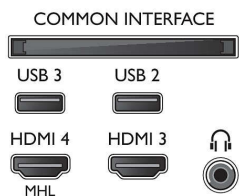

Snaga

- Mrežno napajanje: 220 - 240 V, 50/60 Hz
- Temperatura okoline: 5 °C do 35 °C
- Potrošnja energije u stanju pripravnosti: <0,3 W
- Energetska klasa: A+
- EU energetska oznaka, snaga: 66 W
- Značajke za uštedu energije: Programiranje automatskog isključivanja, Slika bez zvuka (za radio)
- Potrošnja energije isključenog uređaja: 0,3
- Godišnja potrošnja energije: 96 kWh
- Prisutnost olova: Da*
- Količina žive: 0 mg

Dodatna oprema

- Dodatna oprema u kompletu: Daljinski upravljač, 2 AA baterije, Kabel za napajanje, Kratke upute za korisnike, Brošura s pravnim i sigurnosnim informacijama, Stalak za stol

Dimenzije

- Širina uređaja: 1099 mm
- Visina uređaja: 645 mm
- Dubina uređaja: 79 mm
- Masa proizvoda: 11 kg
- Širina uređaja (s postoljem): 1099 mm
- Visina uređaja (s postoljem): 700 mm
- Dubina uređaja (s postoljem): 211 mm
- Masa uređaja (+ postolje): 11,5 kg
- Širina kutije: 1200 mm
- Visina kutije: 747 mm
- Dubina kutije: 160 mm
- Masa zajedno s ambalažom: 14,9 kg
- Kompatibilan s nosačem za montažu na zid: 400 x 200 mm
- Širina TV postolja: 799,2 mm

Connections

Side