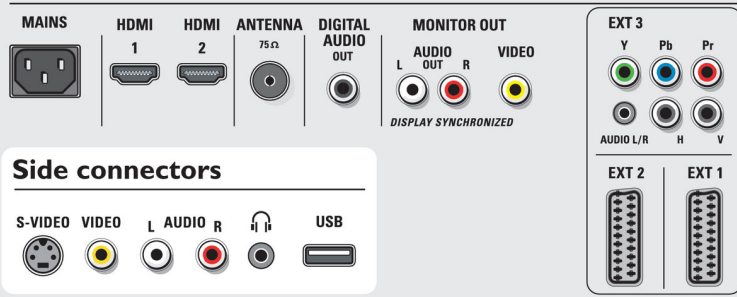

Çoklu Ortam Uygulamaları

- Dijital İçerik Yönetimi: Dijital Medya Okuyucu
- Çoklu ortam bağlantıları: USB (akan görüntü uyumlu)
- Çalma/Oynatma Formatları: MP3, Slayt gösterisi dosyaları (.alb), JPEG Resimler, MPEG2

Tuner/Alım/İletim

- Anten Girişi: 75 ohm koaksiyel (IEC75)
- Video Oynatma: NTSC, SECAM, PAL
- Tuner bantları: Hiperbant, S Kanalı, UHF, VHF

Bağlanılabilirlik

- Ext 1 Skart: Sol/Sağ Ses, CVBS girişi/çıkışı, RGB
- Ext 2 Skart: Sol/Sağ Ses, CVBS girişi/çıkışı, RGB, S-video girişi
- Ext 3: YPbPr
- Ext 4: HDMI
- Ext 5: HDMI
- Ön / Yan bağlantılar: Sol/Sağ Ses girişi, CVBS girişi, Kulaklık çıkışı, S-video girişi, USB
- Diğer bağlantılar: Analog ses Sol/Sağ çıkışı, S/PDIF girişi (koaksiyel), S/PDIF çıkışı (koaksiyel)

Rear connectors

Yayın tarihi 2019-06-25

Sürüm: 7.0.11

12 NC: 8670 000 24341
EAN: 87 10895 98892 6

© 2019 Koninklijke Philips N.V.
Tüm hakları saklıdır.

Teknik özellikler üzerinde önceden haber vermeden değişiklik yapılabilir. Ticari markalar, Koninklijke Philips N.V. şirketi veya ilgili kuruluşlara aittir.

www.philips.com