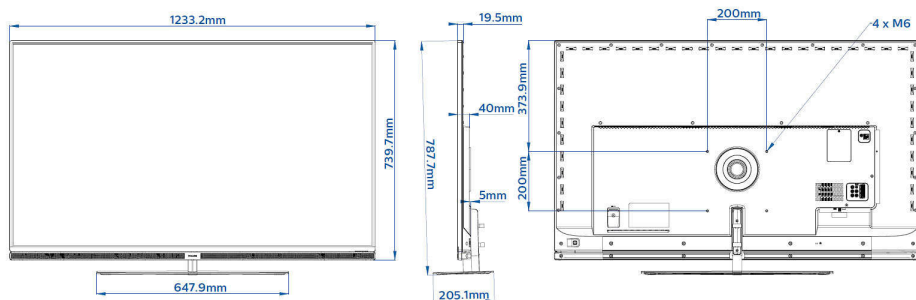

Műszaki adatok

Kép/Kijelző

- Képfóratum: 16:9
- Átlós képernyőméret (hüvelyk): 55 hüvelyk
- Átlós képernyőméret (metrikus): 139 cm
- Kijelző: 4K Ultra HD LED
- Fényerő: 400 cd/m²
- Képjávitás: Pixel Precise UltraHD, Perfect Natural Motion, 800 Hz-es Perfect Motion Rate, Micro Dimming Pro
- Panel felbontása: 3840x2160p
- Megtekintési szög tartomány: 178° (H) / 178° (V)
- Többszínű, erőteljes telítettségű kijelző: 85%-os NTSC

színtartomány

Támogatott képernyőfelbontás

- Hangolóegység: Egyebek: max. 1920x1080p, 60 Hz-en, T2 HEVC: max. 3840x2160, 60 Hz-en
- USB, LAN: HEVC: max. 3840x2160, 60 Hz-en, Egyebek: max. 1920x1080p, 60 Hz-en
- HDMI 1/2: Max. 3840x2160p, 60 Hz-en
- HDMI 3/4: Max. 3840x2160p, 30 Hz-en

Hangolóegység/Vétel/Adás

- Digitális TV: DVB-T/T2/C, HEVC UHD (max. 2160p60)

- Videolejátszás: NTSC, PAL
- Analóg TV: PAL
- IP lejátszás: Multicast, Unicast

Android TV

- OS: Android™ 5.1 (Lollipop)
- Memóriaméret (flash): 16 GB*

Jellemzők

- Egyszerű használat: Képstílus, Hangstílus
- Digitális szolgáltatások: 8d elektronikus műsorfűzet