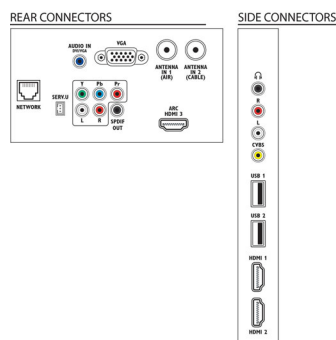

Lig/Desl

- Alimentação: AC 110 a 240 V, 50 - 60 Hz
- Temperatura ambiente: 5°C a 35°C
- Consumo de energia: 110 W
- Consumo de energia no modo de espera: < 0,3 W
- Recursos de economia de energia: Modo econômico, Picture mute (para rádio)

Acessórios

- Acessórios inclusos: Cabo de energia, Controle remoto, Duas pilhas AAA, Suporte para cima da mesa, Manual do Usuário, Guia de início rápido
- Acessórios opcionais: Adaptador USB wireless PTA127/55

Dimensões

- Largura do aparelho: 1086,4 mm
- Altura do aparelho: 650,5 mm
- Profundidade do aparelho: 33 mm
- Peso do produto: 15,7 kg
- Largura do aparelho (com base): 1086,4 mm
- Altura do aparelho (com base): 689,9 mm
- Profundidade do aparelho (com base): 260 mm
- Peso do produto (+base): 19,85 kg
- Largura da caixa: 1320 mm
- Altura da caixa: 757 mm
- Profundidade da caixa: 158 mm
- Peso, incluindo embalagem: 23,5 kg
- Instalação compatível para parede.: 400 x 400 mm

Data de emissão
2023-10-21

Versão: 10.1.3

EAN: 87 12581 64782 7

© 2023 Koninklijke Philips N.V.
Todos os direitos reservados.

As especificações estão sujeitas a alterações sem aviso prévio. As marcas registradas são de responsabilidade da Koninklijke Philips N.V. ou de seus representantes legais

www.philips.com

* DivX Certified® para reprodução de vídeo DivX® até HD 1080p, incluindo conteúdo premium.

* A marca e o logotipo Ginga são marcas registradas da Pontifícia Universidade Católica do Rio de Janeiro (PUC-Rio) e da Universidade Federal da Paraíba (UFPB).

* Evite o uso prolongado do aparelho com volume superior a 85 decibéis, pois isto poderá prejudicar a sua audição.