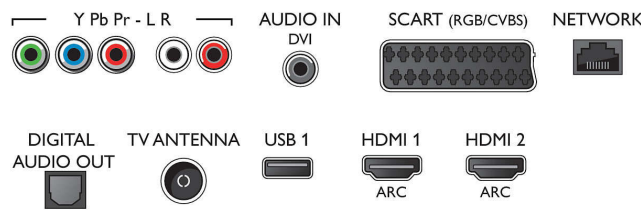

Sunset

- Putere de ieșire (RMS): 16 W
- Îmbunătățirea sunetului: Sunet clar, Smart Sound, Incredible Surround

Conectivitate

- Număr de conexiuni HDMI: 4
- Caracteristici HDMI: Audio Return Channel
- Număr de intrări componente (YPbPr): 1
- EasyLink (HDMI-CEC): Pass-through telecomandă, Control sistem audio, Sistem în standby, Redare la o singură atingere
- Număr de mufe SCART (RGB/CVBS): 1
- Număr de USB-uri: 3
- Conexiune wireless: Bandă dublă, Wi-Fi 802.11n 2x2 integrat
- Alte conexiuni: Antenă IEC75, Interfață comună Plus (CI+), Ethernet-LAN RJ-45, Ieșire audio digitală (optică), Intrare audio S/D, Intrare audio (DVI), Ieșire căști, Conector pentru servicii, Conector prin satelit

Accesorii

- Accesorii incluse: Telecomandă, 2 x baterii AA, Suport pentru masă, Cablu de alimentare, Ghid de inițiere rapidă, Broșură cu date juridice și pentru siguranță

Dimensiuni

- Lățime aparat: 727 mm
- Înălțime aparat: 439 mm
- Adâncime aparat: 77 mm
- Greutate produs: 5,5 kg
- Lățime aparat (cu suport): 727 mm
- Înălțime aparat (cu suport): 483 mm
- Adâncime aparat (cu suport): 204 mm
- Greutate produs (+ suport): 5.7 kg
- Lățime cutie: 786 mm
- Înălțime cutie: 506 mm
- Adâncime cutie: 133 mm
- Greutate cu ambalaj inclus: 7,4 kg
- Compatibil cu suport de perete: 100 x 100 mm
- Distanță lățime suport de televizor: 509.41 mm

Connections

Side

Rear

Data apariției 2023-10-18

Versiune: 8.0.1

EAN: 87 18863 00807 2

© 2023 Koninklijke Philips N.V.
Toate drepturile rezervate.

Specificațiile pot fi modificate fără preaviz. Mărcile comerciale sunt proprietatea Koninklijke Philips N.V. sau a deținătorilor lor legali.