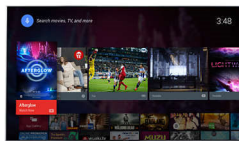

Dual Core + Android

Având Android pe televizor, vei naviga, vei lansa aplicații și vei juca în mod super rapid,

super intuitiv și super distractiv. Robotul Android eliberează puterea procesorului Dual Core pentru a-ți termina sarcinile cu viteză și ușurință.

Google Play

Google Play™ are un catalog bogat de jocuri de calitate superioară pentru toate vârstele. Optimizate pentru a fi utilizate pe televizor, acestea arată la fel de bine pe cât de distractiv este să le joci, și nu este nevoie să îți aglomerezi casa cu încă o consolă de joc; având o comandă universală USB pentru jocuri, te poți juca și poți naviga cu ușurință.

Jocuri în Cloud

Jocurile în Cloud îți oferă un catalog online vast de jocuri de înaltă calitate pentru fiecare vârstă, preferință și nivel de joc. Doar alege un joc și joacă-te pe televizor!

Sprijin HEVC pentru transmisie FHD

Standardul nou HEVC integrat îți permite să te bucuri de o transmisie cu rezoluție FHD și cu calitate ridicată a imaginii.