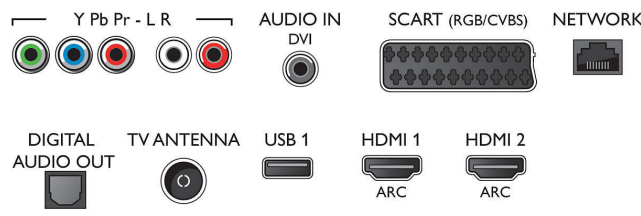

Lyd

- Udgangseffekt (RMS): 16 W
- Lydforbedring: Clear Sound, Smart Sound, Incredible Surround

Tilslutningsmuligheder

- Antal HDMI-tilslutninger: 4
- HDMI-funktioner: Audio Return Channel
- Antal komponenter i (YPbPr): 1
- EasyLink (HDMI-CEC): Fjernbetjenings-pass-through, System-lydkontrol, System-standby, Afspilning med ét tryk
- Antal scart-stik (RGB/CVBS): 1
- Antal USB-stik: 3
- Trådløs forbindelse: Dual Band, Wi-Fi 802.11n 2x2 integreret
- Andre tilslutninger: Antenne IEC75, Common Interface Plus (CI+), Ethernet-LAN RJ-45, Digital lydudgang (optisk), Audio L/R ind, Lydingang (DVI), Hovedtelefonudgang, Servicestik, Satellitstik

Tilbehør

- Medfølgende tilbehør: Fjernbetjening, 2 x AA batterier, Bordstand, Netledning, Lynhåndbog,

Brochure med oplysninger om juridiske forhold og sikkerhed

Mål

- Bredde: 727 mm
- Højde: 439 mm
- Dybde: 77 mm
- Produktvægt: 5,5 kg
- Bredde (med stand): 727 mm
- Højde (med stand): 483 mm
- Dybde (med stand): 204 mm
- Produktvægt (+ stand): 5,7 kg
- Bredde (emballage): 786 mm
- Højde (emballage): 506 mm
- Dybde (emballage): 133 mm
- Vægt inkl. emballage: 7,4 kg
- Kan monteres på en væg: 100 x 100 mm
- Tv-stander, breddeafstand: 509.41 mm

Connections

Side

Rear

Udgivelsesdato
2023-10-21

Version: 8.0.1

EAN: 87 18863 00807 2

© 2023 Koninklijke Philips N.V.
Alle rettigheder forbeholdes.

Specifikationerne kan ændres uden varsel. Varemærker tilhører Koninklijke Philips N.V. eller deres respektive ejere.