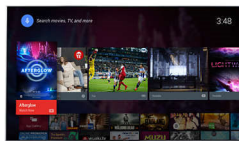

Dual Core + Android

Med Android på dit TV kan du navigere, åbne apps og afspille videoer på en måde, der er

rigtig hurtig, rigtig intuitiv og rigtig sjov. Android-robotten frigør kraften i vores Dual Core-processor, så tingene klares hurtigt og let.

Google Play

Google Play™ indeholder et katalog fyldt med spil i høj kvalitet til alle aldre. De er lige så fantastiske, som de er at spille, og er optimerede til brug på dit TV. Du behøver ikke at fylde huset op med endnu en spillekonsol. Med en universel USB-spilfjernbetjening kan du navigere rundt og spille uden besvær.

Cloud Gaming

Cloud Gaming tilbyder et omfattende onlinekatalog af spil i høj kvalitet til alle aldre, enhver smag og ethvert spilniveau. Vælg blot et spil, og spil det på dit TV!

HEVC-understøttelse ved FHD-udsendelse

Den nye integrerede HEVC-standard giver dig mulighed for at nyde den høje billedkvalitet af udsendelser i FHD-opløsning.