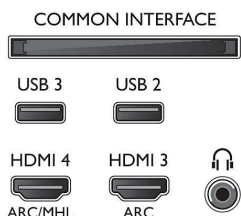

Connections

Side