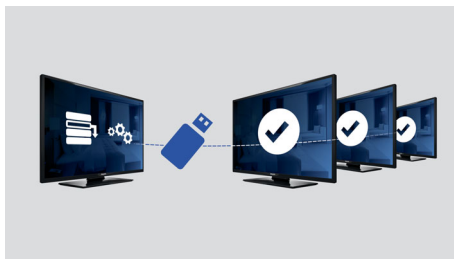

Repere

Clonare USB

Asigură capacitatea de a copia ușor și fără cabluri toate setările și canalele programate de la un televizor la altele în mai puțin de un minut. Caracteristica asigură uniformitatea între televizoare și reduce semnificativ timpul și costurile de instalare.

Limitarea volumului

Această caracteristică predefinește intervalul de volum în care poate funcționa televizorul, prevenind reglajele excesive ale volumului și evitând astfel deranjarea vecinilor.

Blocarea meniului de instalare

Previne accesul neautorizat la setările de instalare și configurare, pentru a asigura un confort maxim oaspeților și pentru a evita costurile de reprogramare necesare.

Consum redus de energie

Televizoarele Philips sunt proiectate pentru a minimiza consumul de energie. Acest lucru nu reduce doar impactul asupra mediului, ci diminuează și costurile de utilizare.

Panou de conectivitate integrat

Panoul de conectivitate integrat le permite oaspeților dvs. să își conecteze perfect dispozitivele personale la televizorul dvs., fără a fi necesar niciun panou de conectivitate extern.

LED

Cea mai avansată tehnologie de iluminare cu LED-uri a acestui televizor combină un design minimalist excepțional cu o calitate uimitoare a imaginii, precum și cel mai redus consum de energie din categoria sa. Mai mult, tehnologia de iluminare cu LED-uri nu conține materiale periculoase. Astfel, prin iluminarea cu LED puteți să vă bucurați de un consum redus de

energie, o luminozitate crescută, contrast și claritate incredibile și culori vii.