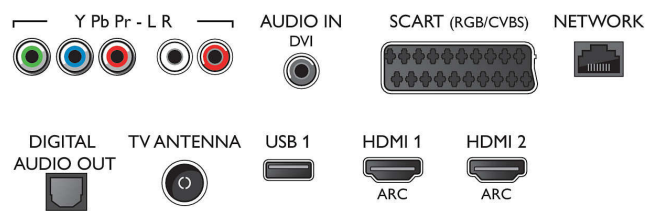

Підтримка HEVC для трансляції в якості FHD

Новий інтегрований стандарт HEVC дозволить насолоджуватися високою якістю трансляції з роздільністю FHD.

Специфікації

Зображення/дисплей

- Формат кадру: 16:9
- Розмір екрана по діагоналі (у дюймах): 32 дюймів
- Розмір екрана по діагоналі (у метрах): 80 см
- Дисплей: Світлодіодний Full HD
- Роздільна здатність панелі: 1920x1080p
- Яскравість: 300 кд/м²
- Покращення зображення: Pixel Plus HD, Micro Dimming

Connections

Side

Rear

Специфікації

Функції Smart TV

- Взаємодія з користувачем: MultiRoom клієнт і сервер, SimplyShare
- Інтерактивне телебачення: HbbTV
- Програма: Стоп-кадр у телепрограмі, Запис на USB*
- Застосунки SmartTV*: Мережеві відеоміагазину, Відкритий веббраузер, Соціальне ТБ, ТБ на вимогу, YouTube
- Просте встановлення: Автоматичне виявлення пристроїв Philips, Майстер під'єднання пристрою, Майстер встановлення мережі, Майстер помічника з налаштувань
- Простота у користуванні: Універсальна розумна кнопка меню, Екранний посібник користувача
- Можливість оновлення програмного забезпечення: Майстер автоматичного оновлення програмного забезпечення, Можливість оновлення програмного забезпечення через USB, Оновлення програмного забезпечення через Інтернет
- Налаштування формату екрана: Основні – На весь екран, До розмірів екрана, Додаткові – Змістити, Масштабувати, Розтягнути
- Додаток Philips TV Remote App*: Додатки, Канали, Керування, Зараз на ТБ, Телегід, Відео на вимогу

Звук

- Вихідна потужність (RMS): 16 Вт
- Покращення звуку: Clear Sound, Розумний звук, Incredible Surround

Під'єднання

- Кількість роз'ємів HDMI: 4
- Характеристики HDMI: Реверсивний звуковий канал
- Кількість компонентних входів (YPbPr): 1
- EasyLink (HDMI-CEC): Дистанційна дія пульта, Керування звуком системи, Режим очікування системи, Відтворення одним дотиком