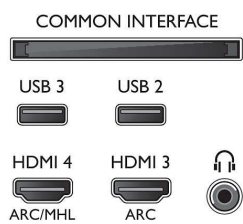

Специфікації

Зображення/дисплей

- Формат кадру: 16:9
- Розмір екрана по діагоналі (у дюймах): 32 дюймів
- Розмір екрана по діагоналі (у метрах): 80 см
- Дисплей: Світлодіодний Full HD
- Роздільна здатність панелі: 1920x1080p
- Яскравість: 300 кд/м²
- Покращення зображення: Pixel Plus HD, Micro Dimming

Підтримувана роздільна здатність дисплея

- Комп'ютерні входи на всіх HDMI: при 60 Гц, до FHD 1920x1080 при 60 Гц
- Відеовходи на всіх HDMI: при 24, 25, 30, 50, 60 Гц, до FHD 1920x1080p

Тюнер/Прийм/Передача

- Цифрові телевізори: DVB-T/T2/C
- Відтворення відео: NTSC, PAL, SECAM
- Підтримка MPEG: MPEG2, MPEG4
- Телегід*: Електронний довідник програм на

8 днів

- Індикація потужності сигналу
- Телетекст: Гіпертекст на 1000 сторінок
- Підтримка HEVC

Android TV

- ОС: Android™ 5.1 (Lollipop)
- Попередньо встановлені застосунки: Фільми Google Play*, Музика Google Play*, Пошук Google, YouTube
- Об'єм пам'яті (флеш): розширення через USB-пристрій, 8 Гб

Connections

Side