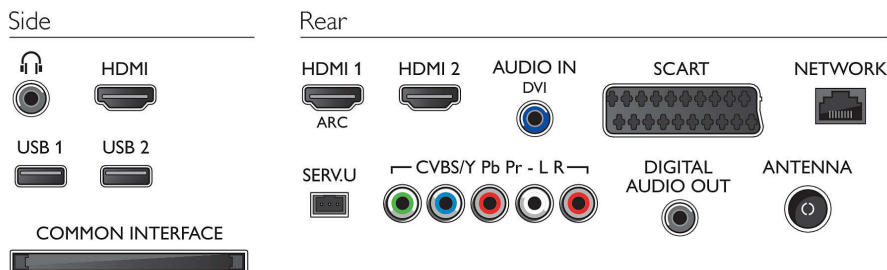

Vermogen

- Netspanning: AC 220 - 240 V 50/60 Hz
- Omgevingstemperatuur: 5 °C tot 35 °C
- Stroomverbruik in stand-bystand: $\leq 0,3\text{ W}$
- Energieklasse: A+
- Europees energielabel (vermogen): 47 W
- Functies voor energiebesparing: Timer voor automatisch uitschakelen, Eco-modus, Beeld uit (voor radio)
- Energieverbruik wanneer uitgeschakeld: $\leq 0,3$
- Jaarlijks energieverbruik: 69 kWh

Accessoires

- Meegeleverde accessoires: Voedingskabel, Afstandsbediening, 2 AAA-batterijen, Snelstartgids, Brochure met wettelijk verplichte informatie en

veiligheidsgegevens, Garantiekaart, Tafelstandaard

Afmetingen

- Breedte van het apparaat: 891 mm
- Hoogte van het apparaat: 537 mm
- Diepte van het apparaat: 40,5 mm
- Gewicht van het product: 10 kg
- Breedte van het apparaat (met standaard): 891 mm
- Hoogte van het apparaat (met standaard): 584 mm
- Diepte van het apparaat (met standaard): 190 mm
- Gewicht (incl. standaard): 12 kg
- Breedte van de doos: 970 mm
- Hoogte van de doos: 625 mm
- Diepte van de doos: 133 mm
- Gewicht (incl. verpakking): 14,1 kg
- Compatibele muurbeugel: 200 x 200 mm

Publicatiedatum
2023-10-19

Versie: 6.0.12

EAN: 87 12581 66937 9

© 2023 Koninklijke Philips N.V.
Alle rechten voorbehouden.

Specificaties kunnen zonder voorafgaande kennisgeving worden gewijzigd. Handelsmerken zijn het eigendom van Koninklijke Philips N.V. en hun respectieve eigenaren.

www.philips.com

* MyRemote-app en verwante functionaliteiten wisselen per TV-model en land, evenals smarphonemodellen en besturingssysteem. Ga voor meer informatie naar: www.philips.com/TV.

* Compatibiliteit hangt af van Wi-Fi Miracast-certificering in Android 4.2 of hoger. Raadpleeg de handleiding van uw apparaat voor meer informatie.

* EPG en actuele gegevens (tot 8 dagen) zijn afhankelijk van land en kabelmaatschappij.

* Energieverbruik in kWh per jaar, op basis van het stroomverbruik van de televisie als deze 4 uur per dag, 365 dagen per jaar is ingeschakeld. Het werkelijke energieverbruik hangt af van hoe de televisie wordt gebruikt.

* De TV biedt ondersteuning voor gratis DVB-uitzendingen. Mogelijk worden bepaalde DVB-aanbieders niet ondersteund. Ga voor een recente lijst met aanbieders naar het gedeelte met veelgestelde vragen van de ondersteuningswebsite van Philips. Voor bepaalde aanbieders zijn voorwaarden en een abonnement vereist. Neem voor meer informatie contact op met uw aanbieder.

* Philips-TV-camera (PTA317) wordt afzonderlijk verkocht.

* Smart TV-app: ga naar www.philips.com/tv voor meer informatie over het serviceaanbod in uw land.

* Alleen opnemen via USB voor digitale kanalen. Opnamen kunnen worden beperkt door een kopieerbeveiliging (CI+). Voor bepaalde landen en kanalen zijn mogelijk beperkingen van toepassing.