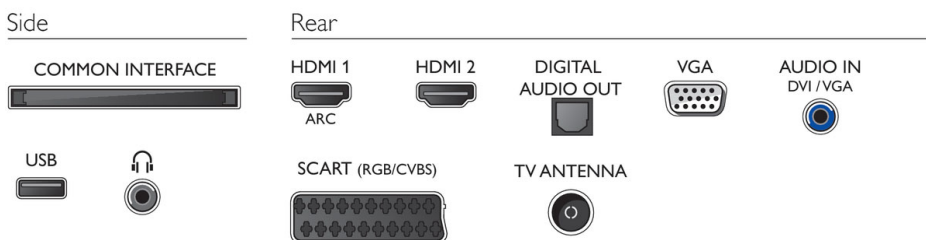

- Videoesitusvormingud: Pakendvormingud: AVI, MKV, H264/MPEG-4 AVC, MPEG-1, MPEG-2,

MPEG-4, WMV9/VC1

- Toetatud subtiitrite formaadid: .SMI, .SRT, .SSA, .SUB, .TXT, .ASS
- Muusikaesitusvormingud: AAC, MP3, WAV, WMA (v2 kuni v9.2)
- Pildiesitusvormingud: JPEG, BMP, GIF, PNG

Toetatavad ekraani lahutusvõimed

- Arvutisisendid: kuni 1920 x 1080 värskendussagedusel 60 Hz
- Videosisendid: 24, 25, 30, 50, 60 Hz, kuni 1920 x 1080p

Tuuner/vastuvõtt/ülekanne

- digi-TV: DVB-T/T2/C
- MPEG-tugi: MPEG2, MPEG4
- Video taasesitus: NTSC, PAL, SECAM

Võimsus

- Toiteallikas: Vahelduvvool 220–240 V, 50–60 Hz
- Ümbritsev temperatuur: 5 °C kuni 35 °C
- EL-i energiamärgise võimsus: 24 W
- Aastane energiatarve: 35 kWh
- Energiamärgise klass: A
- Võimsustarve ooterežiimis: < 0,3 W
- Väljalülitatud seadme võimsustarve: < 0,3 W
- Energiasäästufunktsioonid: Automaatse väljalülituse taimer, Ökorežiim, Pildi väljalülitamine (raadio kuulamiseks)

Mõõtmed

- Karbi mõõtmed (L x K x S): 600 x 390 x 100 mm
- Komplekti mõõtmed (L x K x S): 512 x 308 x 35 mm
- Komplekti mõõtmed koos alusega (L x K x S): 512 x 317 x 112 mm
- Toote kaal: 2,6 kg
- Toote kaal (alusega): 2,7 kg
- Kaal (koos pakendiga): 3,5 kg
- Ühildub VESA seinakinnitustega: 75 x 75 mm

Tarvikud

- Komplektis olevad tarvikud: Kaugjuhtimispuht, Lauapealne alus, Toitejuhe, Kiirjuhend, Juriidilise teabe ja ohutusnõuete brošüür, Garantiileht

Connections

Väljalaske kuupäev
2019-06-17

Versioon: 4.2.1

12 NC: 8670 001 23846
EAN: 87 18863 00294 0

© 2019 Firma Koninklijke Philips N.V.
Kõik õigused kaitstud

Spetsifikatsioone võib muuta ette teatamata
Kaubamärgid kuuluvad firmale Koninklijke Philips N.V.
või vastavatele omanikele.

www.philips.com

* Elektrooniline saatekava ja selle tegelik nähtavus (kuni 8 päeva) sõltub riigist ja operaatorist.

* Energiatarve kWh/aasta, põhineb 365 päeva aastas ja 4 tundi ööpäevas töötava teleri energiatarbel. Tegelik energiatarve on sellest, kuidas telerit kasutatakse.

* Teler toetab vabade kanalite DVB-vastuvõttu. Teler ei pruugi toetada teatud DVB-operaatoreid. Värske loendi leiata Philipsi klientide veebisaidi jaotisest KKK. Mõnede operaatorite puhul on vajalik tingimusjuurdepääs ja teenuse tellimus. Pöörduge lisateabe saamiseks oma operaatori poole.

* (Philips) on ühildatav ainult spetsiifilise Philipsi mängijaga.