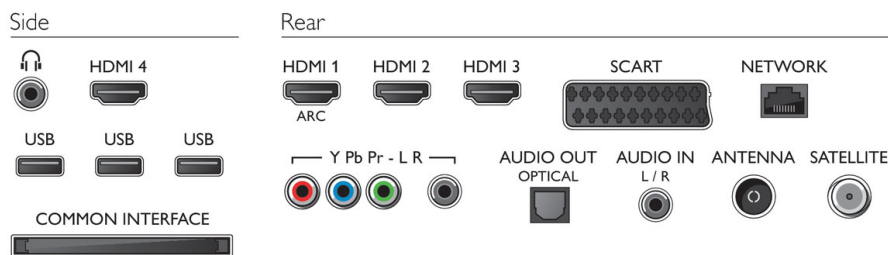

Támogatott képernyőfelbontás

- Számítógép bemenetek: max. 1920x1080, 60 Hz
- Videobemenetek: 24, 25, 30, 50, 60 Hz, max. 1920x1080p

Hangolóegység/Vétel/Adás

- Digitális TV: Astra HD+ támogatás, Freeview HD*, DVB-T/T2/C/S/S2

- MPEG támogatás: MPEG2, MPEG4
- Videolejátszás: NTSC, PAL, SECAM

Tápellátás

- Hálózati tápellátás: 220 - 240 V AC, 50/60 Hz
- Környezeti hőmérséklet: 5 °C-tól 35 °C-ig
- Energiacímke-osztály: A+
- EU energiacímke szerinti teljesítmény: 90 W
- Éves energiafogyasztás: 125 kWh
- Készenléti fogyasztás: < 0,1 W
- Energiamegtakarítási funkciók: Automatikus kikapcsoló időzítő, Eco mód, Fényérzékelő, Kép-némítás (rádióhoz)
- Energiafogyasztás kikapcsolt módban: < 0,1 W

Méreték

- Doboz méretei (Sz x Ma x Mé): 1376 x 904 x 158 mm
- Egység méretei (Sz x Ma x Mé): 1235 x 723 x 32,5 mm
- A készülék méretei állvánnyal (Sz x Ma x Mé): 1235 x 785 x 280 mm
- Termék tömege: 19,5 kg
- Termék tömege (+állvány): 21,5 kg
- Tömeg, a csomagolással együtt: 27,5 kg
- A VESA szabvánnyal kompatibilis: 400 x 400 mm

Tartozékok

- Mellékelt tartozékok: 2 db aktív 3D szemüveg, Távvezérlő, 2 db AAA elem, Elforgatható asztali állvány, Hálózati tápkábel, SCART adapter, Komponens kábel adapter, Gyors üzembe helyezés útmutató, Jogi és biztonsági brosúra, Garancialevél
- Opcionális tartozékok: PTA518 3D szemüveg, PTA508 3D szemüveg

Connections

Kiadás dátuma
2019-06-25

Verzió: 9.1.9

12 NC: 8670 000 98415
EAN: 87 12581 67014 6

© 2019 Koninklijke Philips N.V.
Minden jog fenntartva.

A műszaki adatok előzetes figyelemztetés nélkül változhatnak. Minden védjegy a Koninklijke Philips N.V. céget, vagy az illető jogtulajdonost illeti

www.philips.com

* A MyRemote alkalmazás és a kapcsolódó funkciók a TV-modellek és országok, valamint az intelligens készülékek és operációs rendszerek függvényében változóak. További részletek: www.philips.com/TV.

* A csatlakoztathatóság a Wi-Fi Miracast tanúsítványú Android 4.2 vagy későbbi függvénye. További részletekért tájékozódjon készüléke dokumentációjából.

* Smart TV alkalmazással kapcsolatban látogassa meg a www.philips.com/TV weboldalt az Ön országában kínált szolgáltatások áttekintéséhez

* USB felvétel csak digitális csatornákról készíthető, és előfordulhat, hogy a felvételeket korlátozza a műsorszórás másolásvédelme (CI+). Az egyes országokra és csatornákra eltérő korlátozások vonatkozhatnak.

* A szülők ellenőrzik, hogy gyermekeik nem tapasztalnak-e a fentiekben leírt kellemetlen tüneteket 3D nézése közben. 3D műsor nézése 6 éven aluli gyermekek számára nem javasolt, mivel még nem fejlődött ki teljesen a látórendszerük.

* Az eszköz alkalmas a magyarországi földfelszíni, szabad hozzáférést igénylő digitális televíziós műsorszórás vételére.

* Éves energiafogyasztás kWh-ban - a televízió 365 napon át tartó, napi 4 órányi működtetéséhez szükséges áramfogyasztást alapul véve. A tényleges energiafogyasztás a televízió használati módjától függ.

* Az elektronikus műsorfűzet (EPG) és a tényleges megtekinthetőség (legfeljebb 8 napig) ország- és szolgáltatófüggő.

* A HbbTV-hez, a Multiroom klienshez és kiszolgálóhoz, a Netflixhez és a MyRemote alkalmazáshoz szoftverfrissítés szükséges.