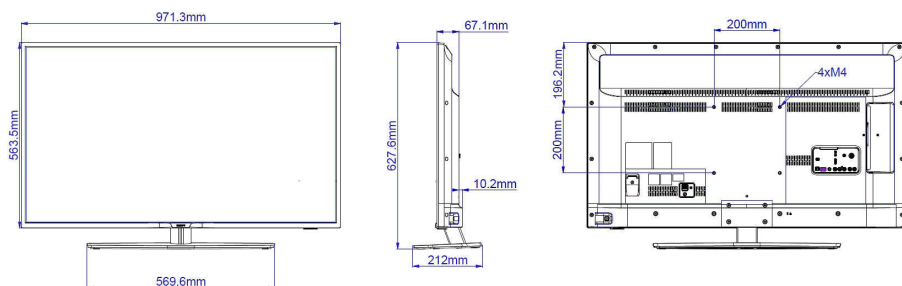

Характеристики

Изображение/дисплей

- Формат изображения: 16:9
- Размер экрана по диагонали (в дюймах): 43 (дюймы)
- Размер экрана по диагонали (метрич.): 108 см
- Дисплей: LED Full HD
- Разрешение панели: 1920 x 1080p
- Яркость: 280 кд/м²
- Улучшение изображения: Pixel Plus HD, Perfect Motion Rate (PMR) 200 Гц
- Угол просмотра: 176° (Г) / 176° (В)

Тюнер/прием/передача

- Цифровое ТВ: DVB-T/T2/C, HEVC FHD (до 1080p60)
- Воспроизведение видео: NTSC, PAL, SECAM
- Аналоговое телевидение: PAL

Особенности

- Удобство использования: Стиль изображения, Стиль звука, Формат изображения, Независимая регулировка громкости
- Цифровые сервисы: Электронный гид телепередач на 8 дней, Сейчас и далее, MHEG,

Телетекст

- Внешние элементы управления: Джойстик

Специальные гостиничные функции

- Гостиничный режим: Блокировка джойстика, Блокировка меню, Блокировка меню установки, Ограничение громкости
- Режим ограничения для особых учреждений: Режим повышенной безопасности, TXT/MHEG/USB/электронный гид телепередач/блокировка субтитров
- Таймер: Система планирования (7 программ), Таймер отключения, Сигнал будильника, Выбор