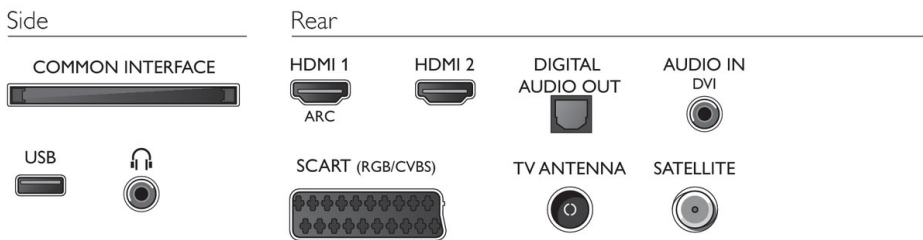

Tartozékok

- Mellékelt tartozékok: Távvezérlő, 2 db AA akkumulátor, Elforgatható asztali állvány, Hálózati tápkábel, Gyors üzembe helyezési útmutató, Jogi és biztonsági brosúra

Connections

Kiadás dátuma
2019-06-17