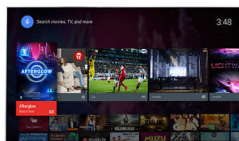

Kaksi ydintä + Android

Android-pohjaisessa televisiossa eri ominaisuuksien käyttäminen, sovellusten käynnistäminen ja videoiden katselu on helppoa, intuitiivista ja hauskaa. Android-

järjestelmä valjastaa Dual Core -suorittimen kaikki tehot, joten TV toimii salamannopeasti ja helposti.

Android

Android-käyttöjärjestelmä ja nopea suoritin tekevät Smart TV:n käytöstä sulavaa ja helppoa. Käytössäsi on rajaton määrä sisältöä: Google Play™, Netflix, Internet-selain ja paljon muuta. Helppokäyttöisessä navigointivalikossa on suorat linkit kaikkiin suosikkeihisi.

Spotify Connect

Lempimusiikkisi on tallennettuna puhelimeesi, mutta etkö kuuntelisi sitä mieluummin TV:n suurilla kaiuttimilla? Spotify Connect tuo Spotifyn rajattoman musiikkivalikoiman televisioon ja antaa sinun ohjata sitä kätevästi puhelimen Spotify-sovelluksen kautta. Kun aloitat musiikin toiston puhelimesa, se siirtyy automaattisesti TV-kaiuttimiin. Voit unohtaa johtosotkut ja keskittyä nauttimaan musiikista.