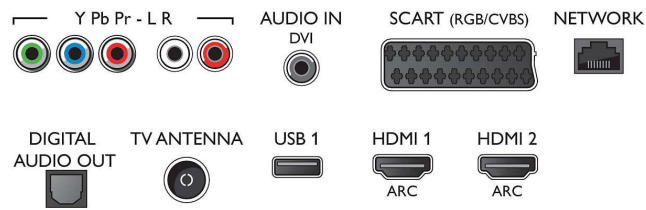

Android TV

- käyttöjärjestelmä: Android™ 5.1 (Lollipop)
- Esiasesnetut sovellukset: Google Play Elokurat*

Connections

Side

Rear

Tekniset tiedot

Google Play Musiikki*, Google-haku, Äänihaku, YouTube, Netflix*

- Muistin koko (Flash): 8 Gt, laajennettavissa USB-muistilla

Smart TV -ominaisuudet

- Käyttäjien vuorovaikutus: MultiRoom-palvelin ja -asiakaslaitte, SimplyShare, Wi-Fi Miracast Certified*
- Vuorovaikutteinen televisio: HbbTV
- Ohjelma: TV-ohjelman pysäytystoiminto, USB-tallennus*
- SmartTV-sovellukset*: Verkon videokauapat, Avaa Internet-selain, Yhteisöpalvelut TV:ssä, Verkko-TV, YouTube
- Helppo asennus: Havaitsee Philips-laitteen automaattisesti, Ohjattu laitteiden liittäminen, Ohjattu verkkoasennus, Ohjattu asetustoiminto
- Helppokäyttöinen: One-stop Smart Menu -painike, Kuvaruutukäyttöopas
- Päivitettävä ohjelmisto: Ohjattu ohjelmiston automaattipäivitys, Päivitettävä ohjelmisto USB:n kautta, Online-laiteohjelmapäivitys
- Näyttöformaatin säätö: Vakio – koko näyttö, Sovita näyttöön, Lisäsäädöt – siirto, Zoomaus, venytys
- Philipsin TV-kaukosäädinsovellus*: Sovellukset, Kanavat, Ohjaus, NowOnTV, TV-opas, Video on Demand
- Kaukosäädin: ja näppäimistö

Ääni

- Lähtöteho (RMS): 20 W
- Äänenparannus: Incredible Surround -ääni, Kirkas ääni, Automaattinen äänenvoimakkuuden säätö, Smart-ääni, Triple Surround

Liitännät

- HDMI-liitäntöjen määrä: 4

- HDMI-ominaisuudet: ARC (Audio Return Channel)
- EasyLink (HDMI-CEC): Kaukosäätimen infrapunalähtöä, Järjestelmän äänensäätö, Järjestelmän valmiustila, Toisto yhdellä painikkeella
- Scart-liitäntöjen lukumäärä (RGB/CVBS): 1
- USB-liitäntöjen lukumäärä: 3
- Langaton yhteys: Kaksoiskaista, Wi-Fi Direct, Wi-Fi 802.11n 2x2
- Muut liitännät: IEC75-antenni, Common Interface Plus (CI+), Ethernet-LAN RJ-45, Digitaalinen äänilähtö (optinen), Äänitulo v/o, Äänitulo (DVI), Kuulokelähtö, Palveluliitäntä, Satelliittiliitin