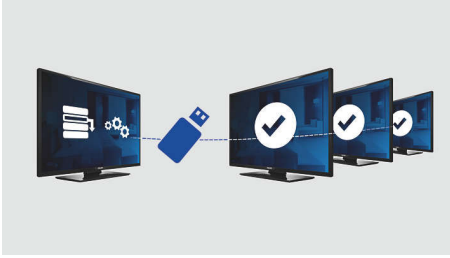

Özellikler

Entegre SmartCard Yuvası

Entegre SmartCard Yuvası, üçüncü partilerin, ek kutu ve harici bağlantıya gerek olmadan uygulama kartları yardımıyla televizyona yeni fonksiyonlar eklemesini sağlar. Televizyon ayrıca, SerialXpress Kontrol Arayüzü (UART ve RS232 protokollerini desteklemektedir) ve SmartPlug Kontrol arayüzü üzerinden, önde gelen tüm etkileşimli sistem sağlayıcılarının harici dekodeerleri ve setüstü kutularına da bağlanabilir.

USB kopyalama

Tüm program ayarlarının bir dakikadan kısa bir sürede TV setleri arasında kolayca ve kablosuz olarak kopyalanmasını sağlar. Bu özellik, TV setleri arasında uyum sağlar ve kurulum süresini ve maliyetini önemli ölçüde düşürür.

Uzaktan yazılım yükseltme

Otellere özgü özellikleri kontrol eden TV yazılımı, sertifikalı bir sistem sağlayıcısı üzerinden uzaktan yükseltilebilir.

Dahili saat göstergesi

Alarmlı yerleşik saatli ekran, odanızda ikinci bir saat alma ihtiyacını, kablo ve bağlantı karmaşıklığını ortadan kaldırır.

DVB-T radyo ile HD Ready

Konuklarınızın benzersiz Yüksek Tanımlı görüntü kalitesini yaşamasını ve HDTV set üstü kutusu gibi HD kaynaklarına hazır olmalarını sağlayın. Bu TV, analog YPbPr sinyallerinin yanı sıra, DVI veya HDMI yoluyla en yüksek kaliteli sıkıştırılmamış Dijital sinyalleri alabilir. Dijital sinyaller HDCP kopya korumasını destekler. Entegre DVB-T radyo ile TV, mevcut analog kanalların yanında Dijital Karasal TV kanalları sunabilir. Ayrıca, radyo alıcılarına harcama yapmadan, misafirlerin dijital radyo istasyonlarını yüksek ses kalitesiyle dinlemelerine olanak sağlar.

USB multimedya oynatma

Bu Philips TV, multimedya içeriğinin kolay ve anında oynatılması için misafirin bir USB stick bağlayabilmesini sağlar. Desteklenen oynatma biçimleri; MP3, Slayt gösterisi dosyaları (.alb) ve JPEG Resimlerdir.

PC girişi

PC girişi ile televizyonunuzu bir bilgisayara bağlayabilir ve bir PC monitörü olarak kullanabilirsiniz.

Harici hoparlör ve güç kaynağı

TV'de, harici hoparlörlerin (örneğin banyolar için olanlar) kolayca takılabilmesi için güçlendirilmiş bir ses konektörü yuvası vardır; bu, harici donanım için harcama yapma gereğini ortadan kaldırır. Entegre ek güç kaynağı, etkileşimli bir sistem için gereken ayrı güç kaynağı gereksinimini ortadan kaldırır. Bağımsız kullanım durumunda ek güç kaynağı, enerji tasarrufu yapmak için kapatılabilir.

Bağlantı Paneli uyumlu

Bu TV, Philips Bağlantı Panelleri ile sorunsuz şekilde çalışır. Konuk, bilgisayar, MP3 çalar, DVD oynatıcı, video kamera ve çeşitli cihazları kolaylıkla bağlayabilir ve bu cihazlardaki ortamların keyfini çıkarabilir. Bağlantı Panelini otomatik olarak algılama özelliği ile TV, bağlı konuk cihazındaki içeriği görüntülemek için otomatik olarak geçiş yapar.