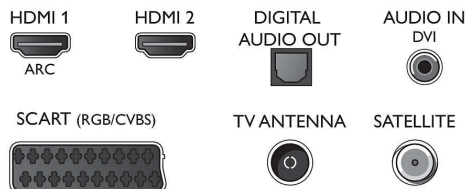

Den nye integrerede HEVC-standard giver dig mulighed for at nyde den høje billedkvalitet af udsendelser i FHD-opløsning.

Specifikationer

Billede/display

- Billedformat: 4:3/16:9
- Diagonal skærmstørrelse (tommer): 49 tommer
- Diagonal skærmstørrelse (metrisk): 123 cm
- Display: LED Full HD
- Panelopløsning: 1920 x 1080p pixel
- Lysstyrke: 280 cd/m²
- Billedforbedring: Digital Crystal Clear
- Maksimalt luminansforhold: 65 %

Tilbehør

- Medfølgende tilbehør: Fjernbetjening, 2 x AAA batterier, Bordstand, Netledning, Lynhåndbog, Brochure med oplysninger om juridiske forhold og sikkerhed

Mål

- Bredde: 1099,2 mm
- Højde: 645,4 mm
- Dybde: 81,2 mm
- Produktvægt: 11,48 kg
- Bredde (med stand): 1099,2 mm
- Højde (med stand): 684,2 mm
- Dybde (med stand): 230,8 mm
- Produktvægt (+ stand): 11,65 kg
- Bredde (emballage): 1200 mm
- Højde (emballage): 740 mm
- Dybde (emballage): 160 mm
- Vægt inkl. emballage: 14,9 kg
- Kan monteres på en væg: 400 x 200 mm
- TV-stander, bredde-afstand: 631,12 mm

Connections

Side

Rear

Udgivelsesdato
2024-02-21

Version: 10.2.1

EAN: 87 18863 01003 7

© 2024 Koninklijke Philips N.V.
Alle rettigheder forbeholdes.

Specifikationerne kan ændres uden varsel. Varemærker tilhører Koninklijke Philips N.V. eller deres respektive ejere.