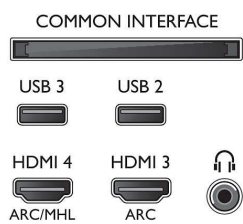

Caractéristiques

Ambilight

- Fonctions Ambilight: Ambilight + Hue intégrés, Musique Ambilight, Mode jeu, S'adapte à la couleur du mur, Mode lounge
- Version Ambilight: 2 côtés

Image/affichage

- Format d'image: 16/9
- Diagonale de l'écran (pouces): 43 pouces
- Diagonale de l'écran (cm): 108 cm
- Afficheur: LED 4K Ultra HD
- Résolution d'écran: 3 840 x 2 160

- Luminosité: 400 cd/m²
- Amélioration de l'image: Micro Dimming Pro, Ultra Résolution, Pixel Precise Ultra HD, Perfect Natural Motion
- Rapport de luminosité maximale: 65 %

Résolution d'affichage prise en charge

- Entrées ordinateur sur HDMI1/2: Jusqu'à 4K UHD 3 840 x 2 160 à 60 Hz
- Entrées ordinateur sur HDMI3/4: jusqu'à 4K Ultra HD 3840 x 2160 à 30 Hz, jusqu'à FHD 1920 x 1080 à 60 Hz

- Entrées vidéo sur HDMI1/2: jusqu'à 4K UHD 3 840 x 2 160 à 60 Hz
- Entrées vidéo sur HDMI3/4: jusqu'à FHD 1920 x 1080 à 60 Hz, jusqu'à 4K Ultra HD 3840 x 2160 à 30 Hz

Tuner/réception/transmission

- TV numérique: DVB-T/T2/T2-HD/C/S/S2
- Lecture vidéo: NTSC, PAL, SECAM
- Prise en charge MPEG: MPEG-2, MPEG-4
- Guide des programmes de télévision*: Guide électronique de programmes 8 j.

Connections

Side