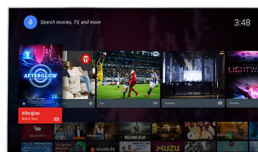

Quad Core + Android

Associé à la puissance d'Android, le processeur Philips Quad Core vous offre une expérience de jeu incroyable. Et avec Android installé sur votre téléviseur, la navigation, le lancement d'applications et la lecture de vidéos sont ultra-rapides, très intuitifs et très ludiques.

Google Play

Google Play™ offre un vaste catalogue de très bons jeux pour tous les âges. Optimisés pour le téléviseur, ils sont aussi beaux qu'amusants. Inutile d'encombrer votre pièce d'une nouvelle console de jeux : une manette de jeu USB universelle vous permet de naviguer et de jouer en toute simplicité.

Cloud Gaming

Cloud Gaming offre un vaste catalogue en ligne de jeux de haute qualité pour tous les âges,

tous les goûts et tous les niveaux. Sélectionnez simplement un jeu pour y jouer sur votre téléviseur !

DTS Premium Sound

D'excellents haut-parleurs de téléviseur nécessitent un moteur de traitement puissant, capable de préserver la pureté du contenu audio d'origine. DTS Premium Suite est conçu pour offrir à l'utilisateur ce qu'il attend d'un traitement audio haut de gamme. Le son comme au cinéma immersif présente des basses riches et profondes et des dialogues parfaitement clairs, avec des niveaux de volume optimaux, exempts de fluctuations, de coupures et de distorsions.

Support arc chromé

Inspiré par l'architecture, le support arc de Philips bénéficie d'un design moderne ouvert et équilibré. Sa finition en chrome poli de haute qualité et son élégante forme arrondie apportent une touche de style à tous les intérieurs.