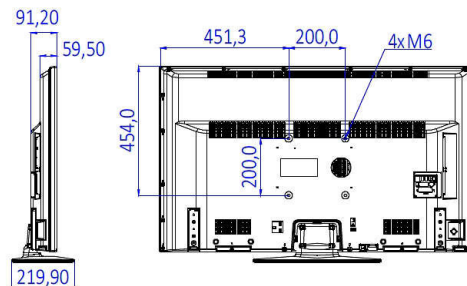

Specificaties

Beeld/scherm

- Beeldformaat: 16:9
- Schermdiagonaal (inch): 49 inch
- Schermdiagonaal (centimeters): 123 cm
- Display: Full HD LED
- Schermresolutie: 1920 x 1080p
- Helderheid: 330 cd/m²
- Beeldverbetering: Digital Crystal Clear, 100 Hz Perfect Motion Rate
- Kijkhoek: 178° (H)/178° (V)

Connectiviteitsverbeteringen

- EasyLink (HDMI CEC): Afspelen met één druk op de knop, Stand-bymodus

Ontwerp

- Kleur: Zwart

Afmetingen

- Breedte van het apparaat: 1112 mm
- Hoogte van het apparaat: 653 mm
- Diepte van het apparaat: 60/91 mm
- Gewicht van het product: 10,65 kg
- Breedte van het apparaat (met standaard): 1112 mm

- Hoogte van het apparaat (met standaard): 691 mm
- Diepte van het apparaat (met standaard): 220 mm
- Gewicht (incl. standaard): 11.60 kg
- Geschikt voor wandmontage: 200 x 200 mm, M6

Publicatiedatum
2024-03-29