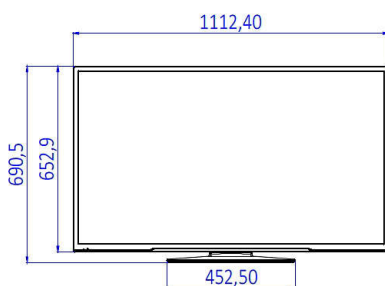

Specificaties

Beeld/scherm

- Beeldformaat: 16:9
- Schermdiagonaal (inch): 49 inch
- Schermdiagonaal (centimeters): 123 cm
- Display: Full HD LED
- Schermresolutie: 1920 x 1080p
- Helderheid: 330 cd/m²
- Beeldverbetering: Digital Crystal Clear, 100 Hz Perfect Motion Rate
- Kijkhoek: 178° (H)/178° (V)

Connectiviteitsverbeteringen

- EasyLink (HDMI CEC): Afspelen met één druk op de knop, Stand-bymodus

Ontwerp

- Kleur: Zwart

Afmetingen

- Breedte van het apparaat: 1112 mm
- Hoogte van het apparaat: 653 mm
- Diepte van het apparaat: 60/91 mm
- Gewicht van het product: 10,65 kg
- Breedte van het apparaat (met standaard): 1112 mm

- Hoogte van het apparaat (met standaard): 691 mm
- Diepte van het apparaat (met standaard): 220 mm
- Gewicht (incl. standaard): 11.60 kg
- Geschikt voor wandmontage: 200 x 200 mm, M6

Publicatiedatum
2024-03-29