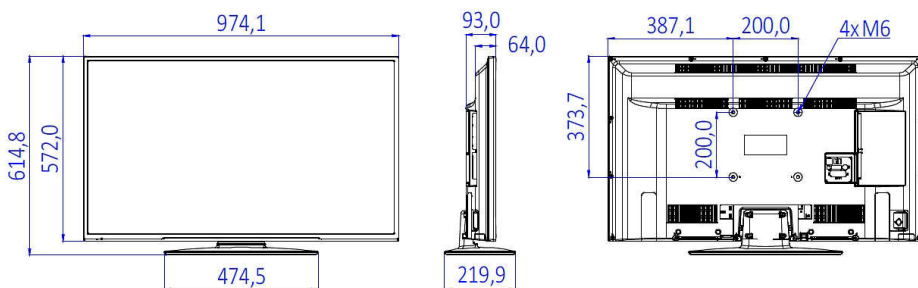

- Поддерживаемые аудиоформаты: MP3, AAC
- Поддерживаемые форматы субтитров: SRT, SSA
- Поддерживаемые форматы изображения: BMP, JPG, PNG
- Поддерживаемое видеоразрешение (на USB): до 1920 x 1080p при 30 Гц
- Мультимедийные подключения: USB

Аудио

- Выходная мощность: 16 (2 x 8) Вт
- Акустические системы: 2,0, Направленный вниз
- Характеристики звука: Эквалайзер, Баланс, АРГ, Режим Incredible Surround, Динамические басы

Мощность

- Электроснабжение: 220—240 В перем. тока, 50—60 Гц
- Температура окружающей среды: 5 °C – 45 °C
- Энергопотребление в режиме ожидания: $0,4$ Вт
- Маркировка класса энергоэффективности: A++
- Маркировка энергоэффективности ЕС: 37 Вт
- Функции энергосбережения: Режим ECO
- Потребление электроэнергии в год: 54 кВт/ч

Аксессуары

- В комплекте: Пульт ДУ 22AV1407A/12, 2 батареи типа AAA, Настольная подставка, Гарантийный талон, Брошюра с важной юридической информацией и сведениями о безопасности
- Дополнительный: Пульт ДУ для пакета установки 22AV9573A

Подключения (боковая панель)

- Слот общего интерфейса: CI+ 1.3
- Выход для наушников: Мини-разъем
- USB 1: Порт USB 2.0
- A/B вход: CVBS + RCA (левый/правый)

Подключения (задняя панель)

- Scart: CVBS, RGB, SVHS
- Антенна: IEC-75
- HDMI1: HDMI 1.4 (ARC)
- Выход для цифрового аудиосигнала: Коаксиальный (SPDIF)
- Вход VGA: 15-контактный D-sub
- HDMI2: HDMI 1.4

Дата выпуска 2024-03-30

Версия: 1.0.1

EAN: 87 18863 00843 0

© 2024 Koninklijke Philips N.V.
Все права защищены.

Характеристики могут меняться без предварительного уведомления. Торговые марки являются собственностью Koninklijke Philips N.V. или соответствующих владельцев.

www.philips.com

Расширенные возможности подключения

- EasyLink (HDMI-CEC): Запуск воспроизведения одним нажатием, Режим ожидания системы

Дизайн

- Цвет: Черный

Размеры

- Ширина устройства: 974 миллиметра
- Высота устройства: 572 миллиметра
- Глубина устройства: 64/93 миллиметра
- Вес продукта: 8,35 кг
- Ширина с подставкой: 974 миллиметра
- Высота с подставкой: 615 миллиметра
- Глубина с подставкой: 220 миллиметра
- Вес изделия с подставкой: 9,00 кг
- Совместимое настенное крепление: 200 x 200 мм, M6

* Доступность функций будет зависеть от выбранной конфигурации.

* Типичный уровень энергопотребления в рабочем режиме определен в соответствии с IEC62087 (вып. 2). Фактическое потребление электроэнергии зависит от условий эксплуатации телевизора.

* Лишь некоторые детали или компоненты этого телевизора содержат свинец, для них не существует альтернативных вариантов в соответствии с существующими исключениями директивы RoHS.