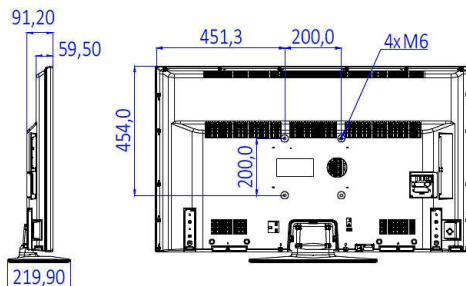

Специфікації

Зображення/дисплей

- Формат кадру: 16:9
- Розмір екрана по діагоналі (у дюймах): 49 дюймів
- Розмір екрана по діагоналі (у метрах): 123 см
- Дисплей: Світлодіодний Full HD
- Роздільна здатність панелі: 1920x1080р
- Яскравість: 330 кд/м²
- Покращення зображення: Digital Crystal Clear, Perfect Motion Rate 100 Гц
- Кут перегляду: 178° (Г) / 178° (В)

Вдосконалення під'єднання

- EasyLink (HDMI CEC): Відтворення одним

дотиком, Режим очікування системи

Конструкція

- Колір: Чорний

Розміри

- Ширина телевізора: 1112 мм
- Висота телевізора: 653 мм
- Глибина телевізора: 60/91 мм
- Вага виробу: 10,65 кг
- Ширина телевізора (з підставкою): 1112 мм
- Висота телевізора (з підставкою): 691 мм
- Глибина телевізора (з підставкою): 220 мм
- Вага виробу (+ підставка): 11.60 кг
- Сумісність із настінним кронштейном: 200 x 200 мм, M6