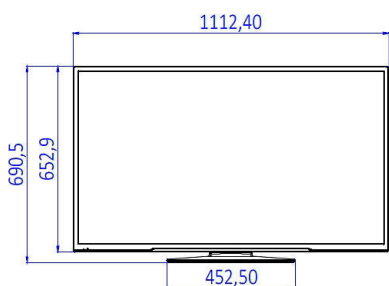

Специфікації

Зображення/дисплей

- Формат кадру: 16:9
- Розмір екрана по діагоналі (у дюймах): 49 дюймів
- Розмір екрана по діагоналі (у метрах): 123 см
- Дисплей: Світлодіодний Full HD
- Роздільна здатність панелі: 1920x1080р
- Яскравість: 330 кд/м²
- Покращення зображення: Digital Crystal Clear, Perfect Motion Rate 100 Гц
- Кут перегляду: 178° (Г) / 178° (В)

Вдосконалення під'єднання

- EasyLink (HDMI CEC): Відтворення одним

дотиком, Режим очікування системи

Конструкція

- Колір: Чорний

Розміри

- Ширина телевізора: 1112 мм
- Висота телевізора: 653 мм
- Глибина телевізора: 60/91 мм
- Вага виробу: 10,65 кг
- Ширина телевізора (з підставкою): 1112 мм
- Висота телевізора (з підставкою): 691 мм
- Глибина телевізора (з підставкою): 220 мм
- Вага виробу (+ підставка): 11.60 кг
- Сумісність із настінним кронштейном: 200 x 200 мм, M6