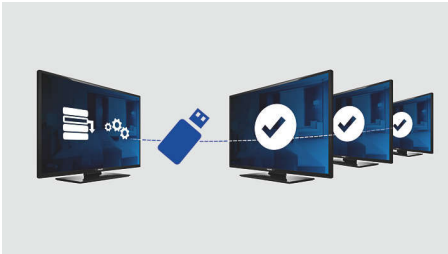

PHILIPS

Основні особливості

Сторінка привітання

Сторінка привітання з'являється щоразу після увімкнення телевізора. Сторінку привітання можна легко маркувати та налаштувати під час встановлення за допомогою простого зображення привітання у форматі .png.

USB-клонування

Дозволяє легко копіювати налаштування усього програмування і програмування каналів з одного телевізора на інші телевізори менше, ніж за хвилину. Ця функція забезпечує однотипність

телевізорів та значно скорочує час встановлення та витрати.

USB (фотографії, музика, відео)

Поділіться дозволами. Під'єднайте USB-пристрій, цифрову камеру, mp3-програвач або інший мультимедійний пристрій до USB-роз'єму на телевізорі і насолоджуйтеся фотографіями, відео та музикою за допомогою простого оглядача вмісту.