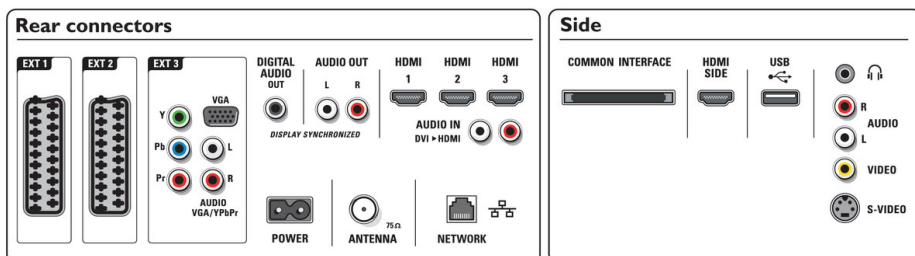

Conectividade

- Scart Ext 1: Áudio E/D, Entrada CVBS, RGB
- Scart Ext 2: Áudio E/D, Entrada CVBS, RGB
- Ext 3: YPbPr, Entrada áudio L/R, entrada VGA PC
- Ext 4: HDMI v1.3
- Ext 5: HDMI v1.3
- Ext 6: HDMI v1.3
- EasyLink (HDMI-CEC): Reprodução com um só toque, Controlo do sistema de áudio, Standby do sistema
- Ligações frontais/laterais: HDMI v1.3, Entrada S-vídeo, Entrada CVBS, Entrada áudio L/R, Saída auscultador, USB
- Ligação PC-Rede: Certificação DLNA 1.0
- Outras ligações: Saída analógica áudio esquerda/direita, Saída S/PDIF (coaxial), Interface comum

Alimentação

- Temperatura ambiente: De 5 °C a 35 °C
- Alimentação eléctrica: CA 220 - 240 V +/- 10%
- Consumo de energia: 278 W
- Energia (modo de poupança de energia): 190 g W
- Consumo de energia em modo de espera: 0,15 W

Dimensões

- Dimensões do conjunto (L x A x P): 1170 x 736 x 125 mm
- Dimensões da unidade com suporte (A x P): 801 x 297 mm
- Largura do suporte: 650 mm
- Peso incl. embalagem: 50 kg
- Peso do produto: 45 kg
- Peso do produto (+suporte): 50 kg
- Dimensões da caixa (L x A x P): 1274 x 943 x 331 mm
- Cor da caixa: Caixa preta, frente deco de alto brilho
- Compatível com suporte de parede VESA: 400 x 400 mm

Acessórios

- Acessórios incluídos: cabo de antena RF, Cabo de alimentação, Manual de início rápido, Manual do utilizador, Certificado de garantia, Telecommando, Pilhas para telecommando

Data de publicação
2019-06-26

Versão: 4.0.7

12 NC: 8670 000 35089
EAN: 87 12581 37562 1

© 2019 Koninklijke Philips N.V.
Todos os direitos reservados.

Todas as especificações estão sujeitas a alterações sem aviso prévio. As marcas comerciais são propriedade de Koninklijke Philips N.V. ou dos respectivos detentores.

www.philips.com