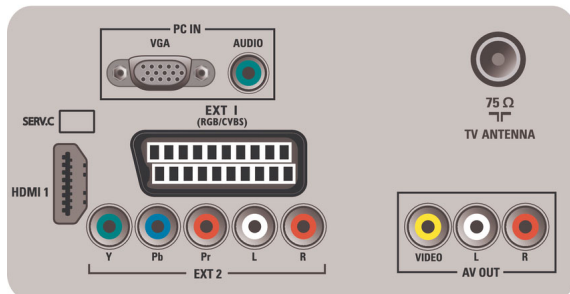

Hangolóegység/Vétel/Adás

- Antennabemenet: 75 ohmos koaxiális (IEC75)
- TV rendszer: PAL I, PAL B/G, SECAM B/G, SECAM L/L'
- Videolejátszás: NTSC, SECAM, PAL
- Hangolási sávok: hipersáv, S-csatorna, UHF, VHF

Csatlakoztathatóság

- Ext 1 Scart: Audio B/J, RGB
- Scart csatlakozók száma: 1
- Ext 3: YPbPr, Audió B/J bemenet
- Elülső/oldalsó csatlakozók: CVBS be, Audió B/J bemenet
- Egyéb csatlakozások: Kompozit videó kimenet (CVBS), Monitor kimenet, B/J (cinch), PC-be VGA + Audió B/J be
- HDMI 1: HDMI 1.3
- EasyLink (HDMI-CEC): Lejátszás egy gombnyomásra, EasyLink

Kapcsoló

- Környezeti hőmérséklet: 5 °C-tól 40 °C-ig
- Tápellátás: 220-240 V, 50 Hz
- Energiafogyasztás (tipikus): 27 W
- Készenléti fogyasztás: 0,30 W

Méretek

- Egység méretei (Sz x Ma x Mé): 467,8 x 324,6 x 67,3 mm
- A készülék méretei állvánnyal (Sz x Ma x Mé): 467,8 x 362,6 x 140 mm
- Termék tömege: 3,85 kg
- Termék tömege (+állvány): 4,06 kg
- Doboz méretei (Sz x Ma x Mé): 514 x 405 x 160 mm
- Színes készülékház: Fényes fekete előlap fekete készülékházzal
- A VESA szabvánnyal kompatibilis: 100 x 100 mm

Tartozékok

- Mellékelt tartozékok: Asztali állvány, Hálózati kábel, Gyors üzembe helyezési útmutató, Felhasználói kézikönyv, Garancialevél, Távvezérlő, 2 x AAA elem

Rear connectors

Side

Kiadás dátuma
2019-11-12

Verzió: 6.8.7

12 NC: 8670 000 49598
EAN: 87 12581 46451 6

© 2019 Koninklijke Philips N.V.
Minden jog fenntartva.

A műszaki adatok előzetes figyelmeztetés nélkül változhatnak. Minden védjegy a Koninklijke Philips N.V. céget, vagy az illető jogtulajdonost illeti

www.philips.com