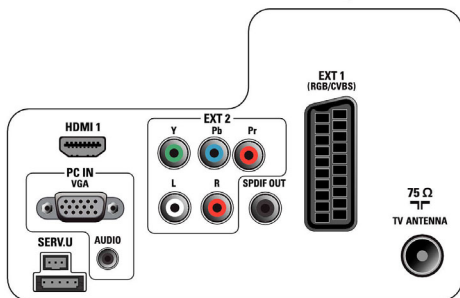

Specificaties

Beeld/scherm

- Beeldformaat: Breedbeeld
- Schermdiagonaal (inch): 32 inch
- Schermdiagonaal (centimeters): 81 cm
- Schermresolutie: 1920 x 1080p
- Helderheid: 400 cd/m²
- Beeldverbetering: 3:2/2:2 motion pull-down, 3D-combfilter, Active Control, Kleurverbetering, Digital Crystal Clear, Digital Noise Reduction,

- Dynamisch-contrastverbetering, Instelbare scherpte, 2D/3D-ruisonderdrukking, 1080p 24/25/30 Hz verwerking, 1080p 50/60 Hz verwerking
- Schermtype: Full HD LCD W-UXGA Act. matrix
- Dynamisch schermcontrast: 100.000:1
- Responstijd (normaal): 5 ms
- Kijkhoek: 178° (H)/178° (V)
- Verhouding maximale helderheid: 74 %
- Schermverbetering: Scherm met anti-

reflectiecoating

Ondersteunde beeldschermresolutie

- Computerformaten: 640 x 480, 60 Hz, 800 x 600, 60 Hz, 1024 x 768, 60 Hz, 1280 x 720, 60 Hz, 1280 x 768, 60 Hz, 1280 x 1024, 60 Hz, 1360 x 768, 60 Hz
- Videoformaten: 480i, 60 Hz, 480p, 60 Hz, 576i, 50 Hz, 576p, 50 Hz, 720p, 50, 60 Hz, 1080i, 50, 60 Hz,

Rear connectors

Side