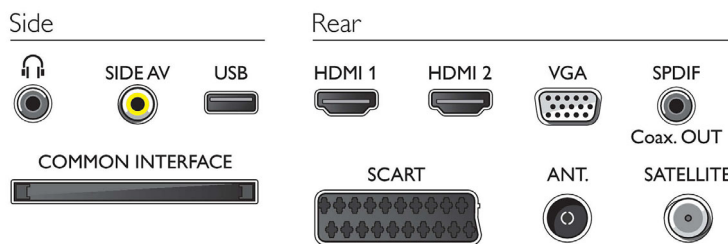

Tápellátás

- Hálózati tápellátás: 220–240 V AC, 50/60 Hz
- Környezeti hőmérséklet: 5 °C-tól 35 °C-ig
- Fogyasztás készenléti üzemmódban: $\leq 0,3 \text{ W}$
- Energiacímke-osztály: A
- EU energiacímke szerinti teljesítmény: 41 W
- Energiamegtakarítási funkciók: Automatikusan kikapcsoló időzítő, Eco mód, Fényérzékelő, Kép némítása (rádióhoz)
- Energiafogyasztás kikapcsolt módban: $\leq 0,3 \text{ W}$
- Éves energiafogyasztás: 59 kWh

Tartozékok

- Mellékelt tartozékok: Távvezérlő, 2 db AAA elem, Asztali állvány, Gyors üzembe helyezési útmutató, Garancialevél, Oldalsó AV csatlakozókábel, Felhasználói kézikönyv, Jogi és biztonsági brosúra

Méreték

- Készülék szélessége: 744 mm
- Készülék magassága: 451 mm
- Készülék mélysége: 90 mm
- Termék tömege: 6,3 kg
- Készülék szélessége (állvánnyal együtt): 744 mm
- Készülék magassága (állvánnyal együtt): 494 mm
- Készülék mélysége (állvánnyal együtt): 185 mm
- Termék tömege (+állvány): 6,9 kg
- Doboz szélessége: 915 mm
- Doboz magassága: 585 mm
- Doboz mélysége: 145 mm
- Tömeg, a csomagolással együtt: 9,5 kg
- Fali tartóval kompatibilis: 200 x 100 mm

Kiadás dátuma
2023-10-21

Verzió: 7.1.3

EAN: 87 12581 67648 3

© 2023 Koninklijke Philips N.V.
Minden jog fenntartva.

A műszaki adatok előzetes figyelmeztetés nélkül változhatnak. Minden védjegy a Koninklijke Philips N.V. céget, vagy az illető jogtulajdonost illeti

www.philips.com

* USB felvétel csak digitális csatornákról készíthető, és előfordulhat, hogy a felvételeket korlátozza a műsorszórás másolásvédelme (CI+). Az egyes országokra és csatornákra eltérő korlátozások vonatkozhatnak.

* Az eszköz alkalmas a magyarországi földfelszíni, szabad hozzáférésű digitális televíziós műsorszórás vételére.

* Éves energiafogyasztás kWh-ban – a televízió 365 napon át tartó, napi 4 órányi működtetéséhez szükséges áramfogyasztást alapul véve. A tényleges energiafogyasztás a televízió használati módjától függ.

* Az elektronikus műsorfűzet (EPG) és a tényleges megtekinthetőség (legfeljebb 8 napig) ország- és szolgáltatófüggő.