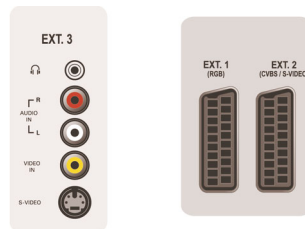

Συνδεσιμότητα

- Υποδοχή scart 1: Ήχος L/R, Είσοδος/έξοδος CVBS, RGB
- 2 εξωτερικά scart: Ήχος L/R, Είσοδος/έξοδος CVBS, Είσοδος S-Video
- Αριθμός σκαρτ: 2
- 3 εξ.: Είσοδος S-Video, Είσοδος CVBS, Είσοδος ήχου L/R
- Ext 4: ΥΡbPr, Είσοδος ήχου L/R
- Ext 5: HDMI

- Ext 6: HDMI
- Άλλες συνδέσεις: Έξοδος ακουστικών

Ρεύμα

- Θερμοκρασία περιβάλλοντος: 5 °C έως 40 °C
- Τροφοδοσία ρεύματος: 220 - 240V, 50/60Hz
- Κατανάλωση ρεύματος: 240 W
- Κατανάλωση ρεύματος κατά την αναμονή: < 1 W

Αξεσουάρ

- Συμπεριλαμβανόμενα αξεσουάρ: Βάση τραπέζιου, Καλώδιο ρεύματος, Οδηγός γρήγορης έναρξης, Εγχειρίδιο χρήσεως, Κάρτα εγγραφής, Πιστοποιητικό εγγύησης, Τηλεχειριστήριο, Μπαταρίες για τηλεχειριστήριο
- Προαιρετικά αξεσουάρ: Επιδαπέδια βάση

Διαστάσεις

- Έγχρωμο περίβλημα: Σε δύο χρώματα - Silver και high gloss Black
- Διαστάσεις σετ (Π x Υ x Β): 1046 x 686 x 116 χιλ.
- Διαστάσεις συσκευής με βάση (Π x Υ x Β): 1046 x 749 x 265 χιλ.
- Βάρος προϊόντος: 25 κ.
- Βάρος προϊόντος (+βάση): 33 κ.
- Διαστάσεις κουτιού (Π x Υ x Β): 1152 x 788 x 313 χιλ.
- Βάρος με την συσκευασία: 38,5 κ.

Stereo system			Transmission system							
2CS DK	NICAM DK	2CS BG	NICAM I	NICAM LL	PAL BG	PAL D/K	PAL I	SECAM BG	SECAM DK	SECAM LL
•	•	•	•	•	•	•	•	•	•	•

Ημερομηνία έκδοσης
2019-06-26

Έκδοση: 5.0.11

12 NC: 8670 000 25492
EAN: 87 12581 30324 2

© 2019 Koninklijke Philips N.V.
Με την επιφύλαξη παντός δικαιώματος.

Οι προδιαγραφές ενδέχεται να αλλάζουν χωρίς προειδοποίηση. Τα εμπορικά σήματα ανήκουν στην Koninklijke Philips N.V. ή στους αντίστοιχους ιδιοκτήτες.

www.philips.com