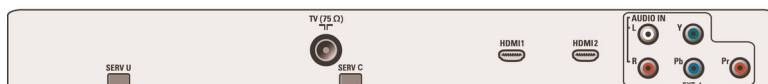

Συνδεσιμότητα

- Υποδοχή scart 1: Ήχος L/R, Είσοδος/έξοδος CVBS, RGB
- 2 εξωτερικά scart: Ήχος L/R, Είσοδος/έξοδος CVBS, Είσοδος S-Video
- Αριθμός σκαρτ: 2
- 3 εξ.: Είσοδος S-Video, Είσοδος CVBS, Είσοδος ήχου L/R
- Ext 4: ΥΡbPr, Είσοδος ήχου L/R
- Ext 5: HDMI

- Ext 6: HDMI
- Άλλες συνδέσεις: Έξοδος ακουστικών

Ρεύμα

- Θερμοκρασία περιβάλλοντος: 5 °C έως 40 °C
- Τροφοδοσία ρεύματος: 220 - 240V, 50/60Hz
- Κατανάλωση ρεύματος: 240 W
- Κατανάλωση ρεύματος κατά την αναμονή: < 1 W

Αξεσουάρ

- Συμπεριλαμβανόμενα αξεσουάρ: Βάση τραπέζιου, Καλώδιο ρεύματος, Οδηγός γρήγορης έναρξης, Εγχειρίδιο χρήσεως, Κάρτα εγγραφής, Πιστοποιητικό εγγύησης, Τηλεχειριστήριο, Μπαταρίες για τηλεχειριστήριο
- Προαιρετικά αξεσουάρ: Επιδαπέδια βάση

Διαστάσεις

- Έγχρωμο περίβλημα: Σε δύο χρώματα - Silver και high gloss Black
- Διαστάσεις σετ (Π x Υ x Β): 1046 x 686 x 116 χιλ.
- Διαστάσεις συσκευής με βάση (Π x Υ x Β): 1046 x 749 x 265 χιλ.
- Βάρος προϊόντος: 25 κ.
- Βάρος προϊόντος (+βάση): 33 κ.
- Διαστάσεις κουτιού (Π x Υ x Β): 1152 x 788 x 313 χιλ.
- Βάρος με την συσκευασία: 38,5 κ.

Stereo system			Transmission system							
2CS DK	NICAM DK	2CS BG	NICAM I	NICAM LL	PAL BG	PAL D/K	PAL I	SECAM BG	SECAM DK	SECAM LL
•	•	•	•	•	•	•	•	•	•	•

Ημερομηνία έκδοσης
2019-06-26

Έκδοση: 5.0.11

12 NC: 8670 000 25492
EAN: 87 12581 30324 2

© 2019 Koninklijke Philips N.V.
Με την επιφύλαξη παντός δικαιώματος.

Οι προδιαγραφές ενδέχεται να αλλάζουν χωρίς προειδοποίηση. Τα εμπορικά σήματα ανήκουν στην Koninklijke Philips N.V. ή στους αντίστοιχους ιδιοκτήτες.

www.philips.com