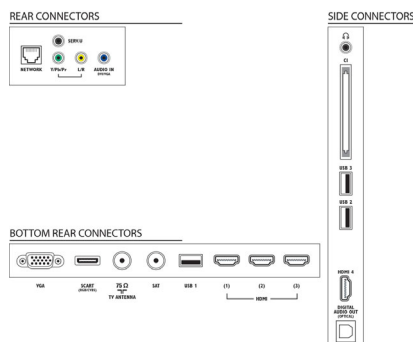

Prijemnik/prijem/odašiljanje

- Digitalni televizor: DVB-C MPEG2*, DVB-C MPEG4*, DVB-S2 MPEG4 HD, DVB-T MPEG2*, DVB-T MPEG4*, Podrška za DVB-S HD+ (Astra)
- Reprodukcijskim videozapisa: NTSC, PAL, SECAM

Snaga

- Mrežno napajanje: AC 220 - 240 V, 50 Hz
- Temperatura okoline: 5 °C do 35 °C
- Energetska klasa: A+
- EU energetska oznaka, snaga: 54 W
- Godišnja potrošnja energije: 75 kW/h
- Potrošnja energije u stanju pripravnosti: < 0,1 W
- Značajke za uštedu energije: Programiranje automatskog isključivanja, Eco način rada, Svjetlosni senzor, Slika bez zvuka (za radio)
- Potrošnja energije isključenog uređaja: < 0,01 W

Dimenzije

- Dimenzije kutije (Š x V x D): 1042 x 710 x 130 mm
- Dimenzije kompleta (Š x V x D): 957 x 579 x 35,3 mm
- Dimenzije kompleta s postoljem (Š x V x D): 957 x 630 x 196 mm
- Težina proizvoda: 12 kg
- Težina uređaja (+ postolje): 14,9 kg
- Kompatibilni nosač: 400 x 400 mm

Dotatna oprema

- Dotatna oprema u kompletu: Kabel za napajanje, Daljinski upravljač, 2 x AAA baterije, Stolno postolje sa zakretanjem, Kratke upute za korisnike, Brošura s pravnim i sigurnosnim informacijama, SCART adapter, Adapter za komponentni kabel, Kratke upute za Smart TV, Jamstveni list, 4x pasivne 3D naočale
- Dotatna oprema (opcija): 3D naočale PTA417, 3D naočale PTA416, 3D naočale PTA426, 3D naočale, komplet za igranje PTA436

Datum izdavanja
2019-06-22

Verzija: 6.2.8

12 NC: 8670 000 91258
EAN: 87 12581 64881 7

© 2019 Koninklijke Philips N.V.
Sva prava pridržana.

Specifikacije su podložne promjeni bez prethodne obavijesti. Trgovačke marke su u vlasništvu tvrtke Koninklijke Philips N.V. ili njihovih odgovarajućih vlasnika.

www.philips.com

* Net TV: posjetite www.philips.com/smarttv i otkrijte koje usluge nudimo u vašoj državi.
* USB snimanje samo za digitalne kanale koji imaju IP TV elektronički vodič kroz programe (možda se primjenjuju ograničenja koja ovise o državi i kanalu). Snimanje može biti ograničeno zakonima o zaštiti od kopiranja emitiranih sadržaja(CI+). Potrebna je internetska veza.
* Wi-Fi smart screen bit će dostupan putem ažuriranja softvera u jesen 2012.
* Skype kamera prodaje se zasebno
* Roditelji bi trebali nadgledati djecu tijekom gledanja 3D sadržaja kako bi bili sigurni da se kod djece ne pojavljuju spomenuti simptomi. Gledanje 3D sadržaja ne preporučuje se djeci mlađoj od 6 godina jer njihov sustav vida još nije u potpunosti razvijen.
* Televizor podržava DVB prijem za besplatne kanale. Određeni DVB davatelji sadržaja možda nisu podržani. U odjeljku s najčešćim pitanjima na Philips web-mjestu za podršku možete pronaći ažurirani popis. Neki davatelji sadržaja zahtijevaju uvjetni pristup (Conditional Access) i pretplatu. Dodatne informacije zatražite od svog davatelja sadržaja.
* Funkcija udaljenog snimanja bit će dostupna u jesen 2012.
* Potrošnja energije izražena u kWh godišnje, na temelju potrošnje energije televizora koji radi 4 sata dnevno 365 dana. Stvarna potrošnja energije ovisit će o načinu korištenja televizora.
* Elektronički vodič kroz programe za 8 dana, usluga nije dostupna u svim državama