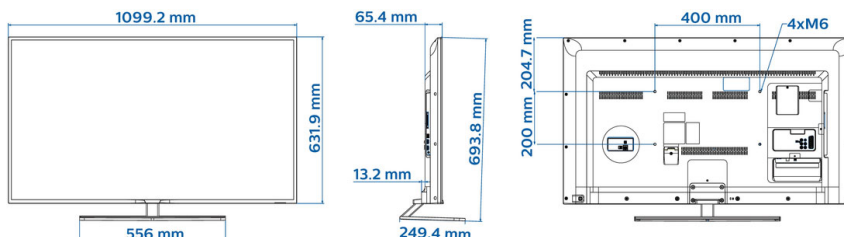

Technické údaje

Obraz/Displej

- Displej: LED Full HD
- Uhol prierečka: 49 palec / 123 cm
- Pomer strán: 16 : 9
- Rozlíšenie panela: 1 920 x 1 080p
- Jas: 300 cd/m²
- Uhol zobrazenia: 178° (H) / 178° (V)
- Dokonalejšie zobrazenie: 200 Hz Perfect Motion Rate, Pixel Plus HD

Rozmery

- Rozmery súpravy (Š x V x H): 1099 x 632 x 66/79 mm
- Rozmery zariadenia so stojanom (Š x V x H): 1099 x 694 x 250 mm
- Hmotnosť výrobku: 12,4 kg
- Hmotnosť produktu (+ stojan): 13,9 kg
- Kompatibilné s upevnením na stenu VESA: 400 x 200 mm, M6