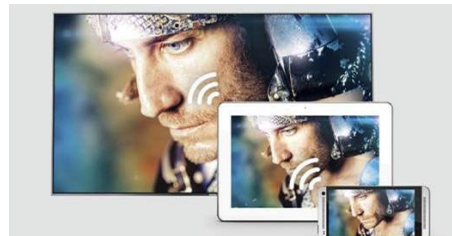

Funkcia Miracast & DirectShare

Naše televízory umožňujú vašim hosťom vychutnať si bez obáv svoj obsah na veľkej obrazovke – bezdrôtovo a bez akýchkoľvek problémov. Vďaka nášmu prístupu založenému na otvorenom systéme vyhovíme používateľom systému iOS aj Android, a kompatibilitu systému naďalej rozširujeme. Zabezpečené zdieľanie navyše chráni súkromie vašich hostí. Obrázky, filmy, hudba – to všetko môžete zdieľať a vychutnávať si na našich televízoroch pomocou funkcie Miracast & DirectShare!

Integrovaná technológia IPTV

Vyhňte sa vysokým nákladom aj problémom. Vďaka našim novým televízorom Smart TV môžete svoj hotelový systém zostaviť priamo v televízore. Interaktívne kanály, video na

požiadanie, interaktívne hotelové ponuky a informácie, ako aj systém objednávaní online máte k dispozícii aj bez externého zariadenia pripojeného k televízoru. Okrem prenosu údajov cez koaxiálne televízne káble môžete na prenos televíznych kanálov alebo videí na požiadanie použiť aj svoju internetovú sieť. Naša partnerská sieť sa postará o prispôbený portál presne podľa vašich predstáv.