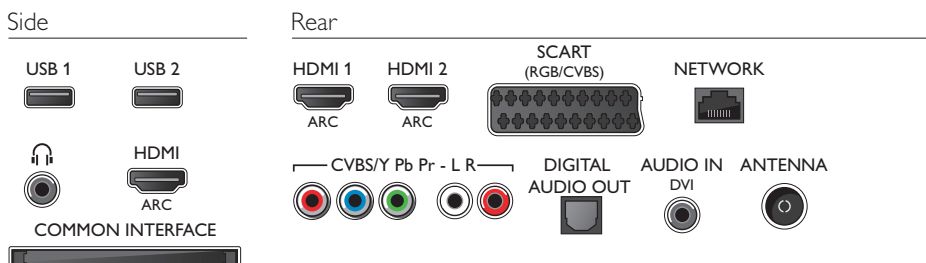

Toetatavad ekraani lahutusvõimed

- Arvutisisendid: kuni 1920 x 1080 värskendussagedusel 60 Hz
- Videosisendid: 24, 25, 30, 50, 60 Hz, kuni 1920 x 1080p

Tuuner/vastuvõtt/ülekanne

- digi-TV: DVB-T/T2/C
- MPEG-tugi: MPEG2, MPEG4
- Video taasesitus: NTSC, PAL, SECAM

Võimsus

- Toiteallikas: Vahelduvvool 220–240 V, 50–60 Hz
- Ümbrissetemperatuur: 5 °C kuni 35 °C
- EL-i energiamärgise võimsus: 41 W
- Aastane energitarve: 60 kW/h

- Võimsustarve ooterežiimis: < 0,3 W
- Energiasäästufunktsioonid: Automaatse väljalülituse taimer, Ökorežiim, Pildi väljalülitamine (raadio kuulamiseks)
- Väljalülitatud seadme võimsustarve: < 0,3 W
- Energiamärgise klass: A+

Mõõtmed

- Karbi mõõtmed (L x K x S): 1115 x 645 x 133 mm
- Komplekti mõõtmed (L x K x S): 957 x 555 x 56 mm
- Komplekti mõõtmed koos alusega (L x K x S): 957 x 616 x 213 mm
- Toote kaal: 8,6 kg
- Toote kaal (alusega): 9,8 kg
- Kaal (koos pakendiga): 13 kg
- Ühildub VESA seinakinnitustega: 400 x 200 mm

Tarvikud

- Komplektis olevad tarvikud: 4 paari passiiv-3D-prille, Kaugjuhtimispult, 2 x AAA-patarei, Lauapealne alus, Toitejuhe, Kiirjuhend, Juriidilise teabe ja ohutusnõuete brošüür, Garantiileht
- Valikulised tarvikud: Philipsi telekaamera PTA317, 3D-prillid PTA417

Connections

Väljalaske kuupäev
2015-07-17

Versioon: 3.0.1

12 NC: 8670 001 11311
EAN: 87 12581 70932 7

© 2015 Firma Koninklijke Philips N.V.
Kõik õigused kaitstud

Spetsifikatsioone võib muuta ette teatamata
Kaubamärgid kuuluvad firmale Koninklijke Philips N.V.
või vastavatele omanikele.

www.philips.com

* Rakendus MyRemote ja sellega seotud funktsioonid sõltuvad nii teleri mudelist ja riigist kui ka nutiseadme mudelist ja operatsioonisüsteemist. Lisateabe saamiseks külastage veebilehte: www.philips.com/TV.

* Rakenduse Smart TV jaoks külastage teie riigis pakutavate teenustega tutvumiseks veebilehte www.philips.com/TV.

* Cloud TV pakumine sõltub selle saadavalolevusest antud riigis ja regulatsioonidest

* Ühilduvus sõltub Miracasti Wi-Fi sertifikaadist ja Android 4.2 või uuema versiooni olemasolust. Lisateabe saamiseks vaadake oma seadme dokumente.

* USB kaudu salvestamine vaid digikanalitel, salvestamine võib olla piiratud saate kopeerimiskaitsega (CI+). Võidakse kohaldada riigi ja kanali piiranguid.

* Philipsi telerikaamerat (PTA317) müüakse eraldi.

* Lapsevanemad peavad 3D-vaatamise ajal oma lapsi jälgima ja veenduma, et lastel ei esine ühtegi eespool mainitud vaevust. 3D-vaatamine ei ole soovitatav alla 6-aastastele lastele, kuna nende nägemissüsteem ei ole veel täielikult välja arenenud.

* Teler toetab vabade kanalite DVB-vastuvõttu. Teler ei pruugi toetada teatud DVB-opearaatoreid. Varske loendi leiata Philipsi klienditeo veebisaadi jaotisest KKK. Mõnede operaatorite puhul on vajalik tingimusjuurdepääs ja teenuse tellimus. Pöörduge lisateabe saamiseks oma operaatori poole.

* Energitarve kWh/aasta, põhineb 365 päeva aastas ja 4 tundi ööpäevas töötava teleri energiatarbel. Tegelik energitarve on sellest, kuidas telerit kasutatakse.

* Elektrooniline saatkava ja selle tegelik nähtavus (kuni 8 päeva) sõltub riigist ja operaatorist.

* (Philips) on ühildatav ainult spetsiifilise Philipsi mängijaga.