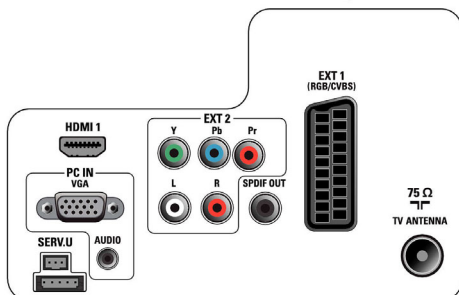

Technické údaje

Obraz/Displej

- Pomer strán: Širokouhlá obrazovka
- Diagonálny rozmer obrazovky (v palcoch): 32 palec
- Diagonálny rozmer obrazovky (metrický): 81 cm
- Rozlíšenie panela: 1920 x 1080p
- Jas: 400 cd/m²
- Dokonalejšie zobrazenie: Komprimovanie pohybu 3/2 - 2/2, 3D hrebeňový filter, Aktívne ovládanie,

- Vylepšenie farieb, Digital Crystal Clear, Digitálna redukcia šumu, Dynamické zdokonalenie kontrastu, Nastavenie ostrosti, 2D/3D redukcia šumu, Spracovanie obrazu 1080p 24/25/30 Hz, Spracovanie obrazu 1080p 50/60 Hz
- Typ obrazovky: LCD W-UXGA aktívna matica s Full HD
- Dynamický kontrast obrazovky: 100 000:1
- Čas odozvy (typický): 5 ms

- Uhol zobrazenia: 178° (H) / 178° (V)
- Pomer maximálnej luminancie: 74 %
- Zdokonalenie obrazovky: Antireflexný povrch obrazovky

Podporované rozlíšenie displeja

- Počítačové formáty: 640 x 480, 60 Hz, 800 x 600, 60 Hz, 1024 x 768, 60 Hz, 1280 x 720, 60 Hz, 1280 x 768, 60 Hz, 1280 x 1024, 60 Hz, 1360 x 768, 60

Rear connectors

Side