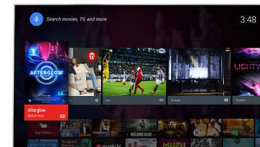

Τετραπύρηνος επεξεργαστής + Android

Ο τετραπύρηνος επεξεργαστής της Philips συναντά τη δύναμη του Android προσφέροντας μια συναρπαστική εμπειρία παιχνιδιού. Με το Android στην τηλεόρασή σας μπορείτε να πλοηγηθείτε, να ανοίξετε εφαρμογές και να βλέπετε βίντεο πολύ γρήγορα, εύκολα και διασκεδαστικά.

Google Play

Το Google Play™ προσφέρει μια μεγάλη ποικιλία από παιχνίδια με υψηλής ποιότητας για όλες τις ηλικίες. Βελτιστοποιημένα για χρήση στην τηλεόρασή σας, φαίνονται και είναι υπέροχα. Μην αγοράζετε άλλες παιχνιδιοκονσόλες που καταλαμβάνουν χώρο χωρίς λόγο. Με ένα χειριστήριο παιχνιδιών USB γενικής χρήσης μπορείτε να περιηγηθείτε και να παίξετε εύκολα.

Παιχνίδια στο cloud

Τα παιχνίδια στο cloud προσφέρουν έναν τεράστιο ηλεκτρονικό κατάλογο παιχνιδιών υψηλής ποιότητας για κάθε ηλικία, διάθεση και επίπεδο παιχνιδιού. Απλώς διαλέξτε ένα παιχνίδι και παίξτε στην τηλεόρασή σας!

Κορυφαίος ήχος DTS

Τα κορυφαία ηχεία τηλεόρασης χρειάζονται μια πανίσχυρη μηχανή επεξεργασίας που να διατηρεί την καθαρότητα του αρχικού ηχητικού περιεχομένου. Το σύστημα DTS Premium έχει σχεδιαστεί για να σας προσφέρει την εμπειρία που έχετε μάθει να περιμένετε από την υψηλής τεχνολογίας επεξεργασία ήχου: εντυπωσιακό Surround με βαθιά, πλούσια μπάσα και πεντακάθαροι διάλογοι που αποδίδονται στη μέγιστη ένταση και χωρίς διακυμάνσεις ή παραμόρφωση.