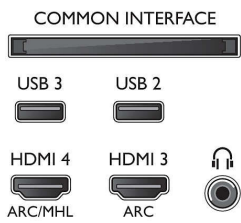

Προδιαγραφές

Ambilight

- Χαρακτηριστικά Ambilight: Ενσωματωμένο Ambilight+Hue, Ambilight για μουσική, Λειτουργία παιχνιδιού, Ανάλογα με το χρώμα του τοίχου, Λειτουργία Lounge
- Έκδοση Ambilight: 2 πλευρές

Εικόνα/Οθόνη

- Αναλογία Εικόνας: 16:9
- Μήκος διαγωνίου οθόνης (ίντσες): 49 ίντσες
- Μήκος διαγωνίου οθόνης (μετρικό): 123 εκ.
- Οθόνη: 4K Ultra HD LED

- Ανάλυση οθόνης: 3840 x 2160
- Φωτεινότητα: 400 cd/m²
- Βελτίωση εικόνας: Micro Dimming Pro, Ultra Resolution, Pixel Precise Ultra HD, Perfect Natural Motion
- Κορυφαία απόδοση φωτισμού: 65 %

Υποστηριζόμενη ανάλυση οθόνης

- Είσοδοι υπολογιστή σε HDMI1/2: έως 4K UHD, 3840 x 2160, στα 60Hz
- Είσοδοι υπολογιστή σε HDMI3/4: έως 4K UHD, 3840 x 2160 στα 30Hz, έως FHD, 1920 x 1080

- στα 60Hz
- Είσοδοι βίντεο σε HDMI1/2: έως 4K UHD, 3840 x 2160, στα 60Hz
- Είσοδοι βίντεο σε HDMI3/4: έως FHD, 1920 x 1080 στα 60Hz, έως 4K UHD, 3840 x 2160 στα 30Hz

Δέκτης/Λήψη/Μετάδοση

- Ψηφιακή τηλεόραση: DVB-T/T2/T2-HD/C/S/S2
- Αναπαραγωγή βίντεο: NTSC, PAL, SECAM
- Υποστήριξη MPEG: MPEG2, MPEG4
- Οδηγός τηλεοπτικού προγράμματος*: Electronic

Connections

Side