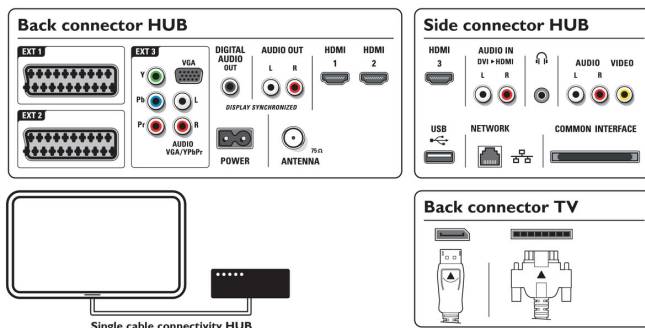

Alimentation

- Température ambiante: De 5 °C à 35 °C
- Puissance électrique: 220 - 240 V CA +/- 10 %
- Consommation électrique: 236 W
- Consommation électrique (mode économie d'énergie): 164 W
- Consommation en veille: 0,40 W

Dimensions

- Dimensions de l'écran (l x H x P): 982 x 662,5 x 38* mm
- Poids de l'écran: 16,5 kg
- Dimensions de l'écran avec le support (l x H x P): 982 x 685 x 240 mm
- Poids de l'écran (avec support): 20 kg
- Dimensions du hub (l x H x P): 320 x 84 x 320 mm
- Poids du concentrateur: 4,7 kg
- Diamètre du câble unique Essence: 14 mm
- Longueur du câble unique Essence: 4 m
- Poids (emballage compris): 38 kg
- Dimensions de l'emballage (l x H x P): 1 163 x 813 x 320 mm
- Compatible avec fixations murales VESA: 300 x 300 mm

Accessoires

- Accessoires fournis: Support de table, Câble unique Essence, Support mural réglable, Cordon d'alimentation, Guide de mise en route, Manuel d'utilisation, Certificat de garantie, Télécommande, Piles pour télécommande

Date de publication
2022-04-26

Version: 6.2.12

12 NC: 8670 000 42226
EAN: 87 12581 44292 7

© 2022 Koninklijke Philips N.V.
Tous droits réservés.

Les caractéristiques sont sujettes à modification sans préavis. Les marques commerciales sont la propriété de Koninklijke Philips N.V. ou de leurs détenteurs respectifs.

www.philips.com

* DVB-T prise en charge dans certains pays uniquement
* Profondeur maximale de l'écran : 49,8 mm