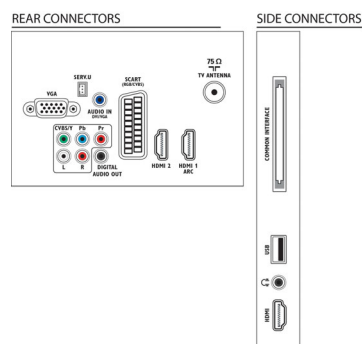

Tuner/Réception/Transmission

- TV numérique: DVB-C MPEG-2*, DVB-C MPEG4*, TNT (MPEG2)*, TNT MPEG4*
- Lecture vidéo: NTSC, PAL, SECAM

Puissance

- Puissance électrique: 220-240 V, 50 Hz
- Température ambiante: De 5 °C à 35 °C
- Classe énergétique: B
- Classe énergétique européenne: 74 W
- Consommation énergétique annuelle: 108 kWh
- Consommation en veille: < 0,3 W
- Fonctions d'économie d'énergie: Mode Eco, Image Muet (pour la radio)

Dimensions

- Dimensions de l'emballage (l x H x P): 1 150 x 643 x 160 mm
- Dimensions de l'appareil (l x H x P): 893,7 x 541,8 x 83,1 mm
- Dimensions de l'appareil (support inclus) (l x H x P): 893,7 x 593,3 x 200 mm
- Poids du produit: 11,25 kg
- Poids du produit (support compris): 13,8 kg
- Poids (emballage compris): 16,6 kg
- Support mural compatible: 200 x 100 mm, réglable

Accessoires

- Accessoires fournis: Cordon d'alimentation, Télécommande, 2 piles AAA, Support de table, Guide de mise en route, Brochure légale et de sécurité, Livret de garantie

Date de publication
2019-11-12

Version: 3.6.6

12 NC: 8670 000 86774
EAN: 87 12581 63336 3

© 2019 Koninklijke Philips N.V.
Tous droits réservés.

Les caractéristiques sont sujettes à modification sans préavis. Les marques commerciales sont la propriété de Koninklijke Philips N.V. ou de leurs détenteurs respectifs.

www.philips.com

* Le téléviseur prend en charge la réception DVB pour les chaînes gratuites. Certains opérateurs DVB peuvent ne pas être pris en charge. Vous trouverez une liste à jour dans la section FAQ du site Web d'assistance de Philips. Pour certains opérateurs, un abonnement et un accès conditionnel sont exigés. Pour plus d'informations, contactez votre opérateur.

* Consommation électrique en kWh par an, sur la base d'un téléviseur fonctionnant 4 heures par jour pendant 365 jours. La consommation électrique réelle dépend de l'utilisation du téléviseur.