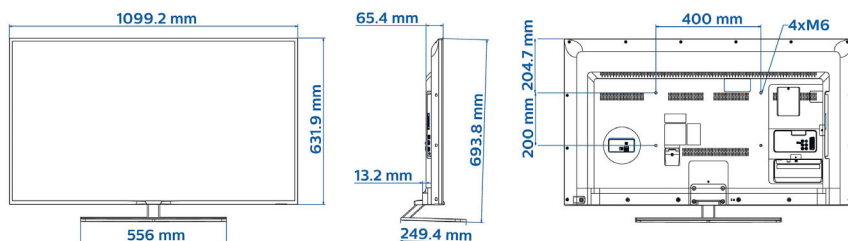

Android TV

- ОС: Android™ 5.1 (Lollipop)
- Об'єм пам'яті (флеш): 8 ГБ

Характеристики

- Простота у користуванні: Стиль зображення, Стиль звуку
- Цифрові послуги: ЕДП 8 д., Зарз і далі, MHEG, Телетекст, HbbTV, Субтитри
- Локальне керування: Джойстик

Готельні функції

- Режим готелю: Блокування керування джойстиком, Блокування меню, Блокування меню встановлення, Обмеження гучності
- Режим в'язниці: режим високої безпеки, Блокування тексту/MHEG/USB/ЕДП/субтитрів
- Таймер: Таймер сну, Будильник, Канал

- пробудження, Звуки пробудження
- Керування увімкненням: Канал, Функція, Формат зображення, Гучність, Стиль зображення
- Захист від крадіжок: Захист батареї від крадіжок, Замок Kensington
- Керування живленням: Автоматичне увімкнення, Екозапуск/швидкий запуск, WoLAN, WoVLAN
- Додатки: AppControl, Додатки на основі хмари, Додатки Android, Додаток Philips TV Remote App
- Ваша марка: SmartInfo, Логотип привітання, Панель із можливістю налаштування (HTML), Система IPTV, Користувацькі додатки, Назва місця розташування (Ідентифікація геоназв)
- годинник: Годинник у режимі очікування, Кнопка пульта ДК з підсвіткою у темряві, Екранний годинник, Додатковий зовнішній годинник
- SmartInfo: Оглядач HTML5, Інтерактивні шаблони
- Клонування та оновлення програмного