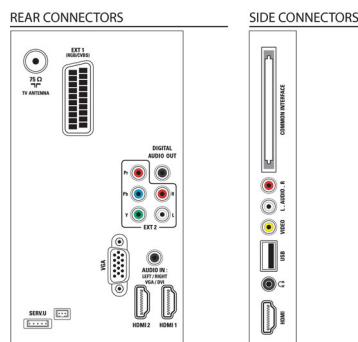

Niveau sonore

- Puissance de sortie (RMS): 20 W (2 x 10 W)
- Amélioration du son: Limiteur automatique du volume (AVL), Clear Sound, Incredible Surround, Réglage graves/aigus

Connectivité

- Nombre de connexions AV: 1
- Nombre de connexions HDMI: 3
- Nombre d'entrées composantes (YPbPr): 1
- EasyLink (HDMI-CEC): Contrôle audio du système, Mise en veille du système, Lecture 1 pression, Informations système (langue du menu)
- Nombre de prises péritel (RVB/CVBS): 1
- Nombre de ports USB: 1
- Autres connexions: Antenne IEC75, CI+ (Common Interface Plus), Sortie audio numérique (coaxiale), Entrée PC VGA + entrée audio G/D, Sortie casque

Accessoires

- Accessoires fournis: Cordon d'alimentation, Télécommande, 2 piles AAA, Support de table, Mode d'emploi, Guide de démarrage rapide, Livret de garantie

Dimensions

- Largeur de l'appareil: 912,3 millimètre
- Hauteur de l'appareil: 577,1 millimètre
- Profondeur de l'appareil: 84,1 millimètre
- Poids du produit: 10,3 kg
- Largeur appareil (support inclus): 912.3 millimètre
- Hauteur appareil (support inclus): 625.2 millimètre
- Profondeur appareil (support inclus): 236.4 millimètre
- Poids du produit (support compris): 12.8 kg
- Largeur de la boîte: 1150 millimètre
- Hauteur de la boîte: 650 millimètre
- Profondeur de la boîte: 160 millimètre
- Support mural compatible: réglable 300 x 200 mm
- Poids (emballage compris): 17,2 kg